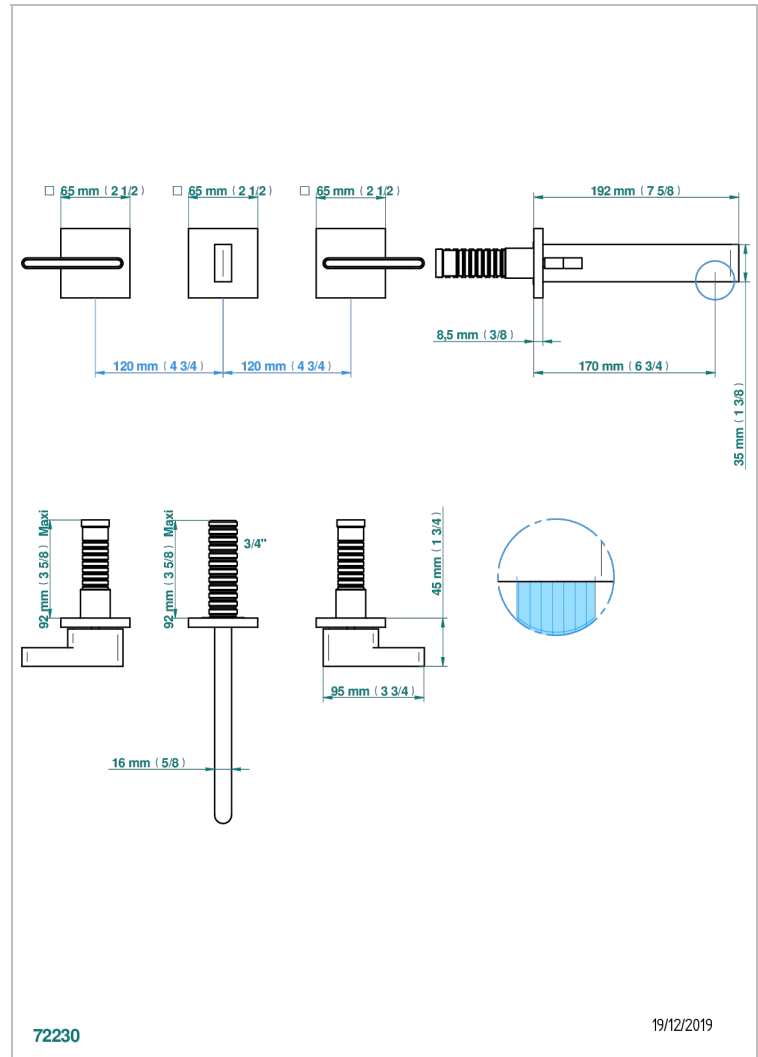

ICON-X TITANE A MANETTES

U7M-40GB

Garniture pour mélangeur de lavabo mural, bec goliath

THG[®]
PARIS

72230

19/12/2019

CARACTÉRISTIQUES

- Icon-x titane à manettes
- Garniture pour mélangeur de lavabo mural, bec goliath

PRODUITS ASSOCIÉS

- Ref. G00-40AC Partie à encastrer pour mélangeur mural - version croisillons
- Ref. G00-40AM Partie à encastrer pour mélangeur mural - version manettes

FINITIONS DISPONIBLES

Chromé - A02
Chromé mat - C02
Doré brillant - F01
Doré mat - F07
Nickel brillant - B01
Nickel mat - C01