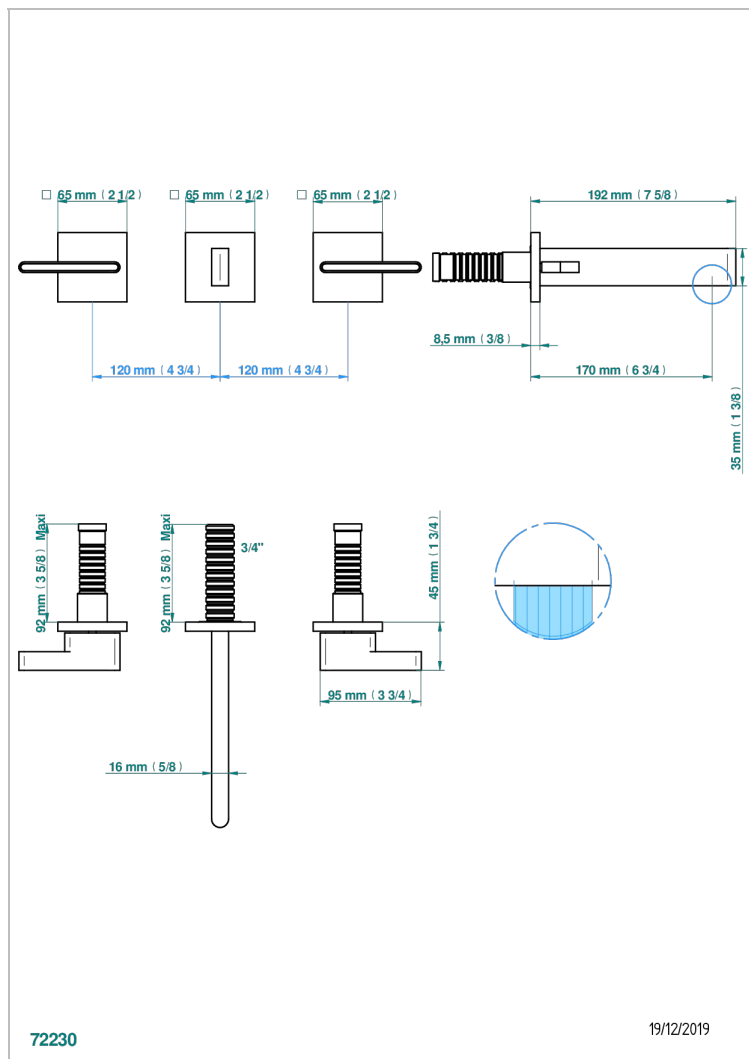

ICON-X TITANIO CON MANETAS

U7M-40GB

Grifería para mezclador de lavabo de pared, caño goliat

THG[®]
PARIS

CARACTERÍSTICAS

- Icon-x titanio con manetas
- Grifería para mezclador de lavabo de pared, caño goliat

PRODUCTOS RELACIONADOS

- Ref. G00-40AC Rough parts for wall mounted 3 hole mixer, cross handle version
- Ref. G00-40AM Rough parts for wall mounted 3 hole mixer, lever handle version

ACABADOS DISPONIBLES

Cerámica negra mate - D30
Cromo - A02
Cromo mate - C02
Dorado - F01
Dorado mate - F07
Dorado pálido - F30

Dorado pálido mate (sin barniz) - F31
Níquel - B01
Níquel mate - C01
Níquel viejo - H28
Pvd blush - H62
Pvd blush mate - H60