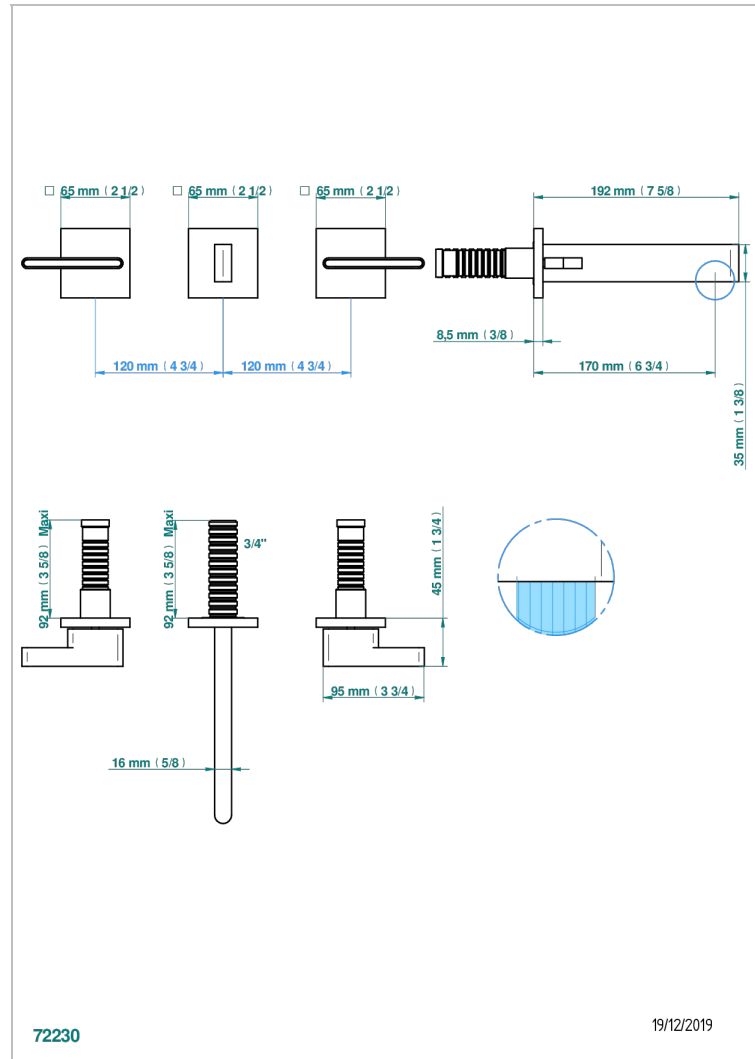

# ICON-X TITAN MIT HEBEL

U7M-40GB

Garnitur für Waschtischbatterie zur Wandmontage, Goliath Auslauf

THG<sup>®</sup>  
PARIS

## EIGENSCHAFTEN

- Icon-x titan mit hebel
- Garnitur für Waschtischbatterie zur Wandmontage, Goliath Auslauf

## ÄHNLICHE PRODUKTE

- Ref. G00-40AC Up-teil für wandarmatur
- Ref. G00-40AM Up-teil für wandarmatur

## VERFÜGBARE OBERFLÄCHEN

Altnickel - H28  
Blassgold - F30  
Blassgold matt unlackiert - F31  
Chrom - A02  
Chrom matt - C02  
Gold - F01

Gold matt - F07  
Mattschwarz keramik - D30  
Nickel matt - C01  
Pvd blush - H62  
Pvd blush matt - H60  
Pvd bronze braun - F33