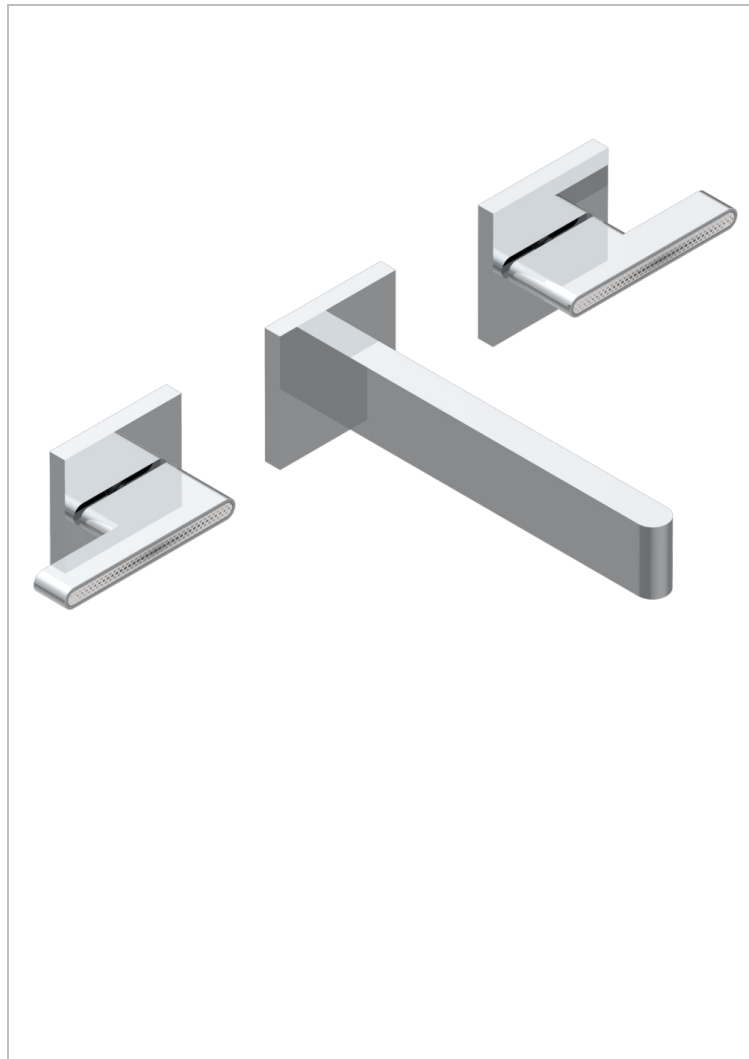

# ICON-X TITAN MIT HEBEL

U7M-40GB

Garnitur für Waschtischbatterie zur Wandmontage, Goliath Auslauf

THG<sup>®</sup>  
PARIS

## EIGENSCHAFTEN

- Icon-x titan mit hebel
- Garnitur für Waschtischbatterie zur Wandmontage, Goliath Auslauf

## ÄHNLICHE PRODUKTE

- Ref. G00-40AC Up-teil für wandarmatur
- Ref. G00-40AM Up-teil für wandarmatur

## VERFÜGBARE OBERFLÄCHEN

Altnickel - H28  
Blassgold - F30  
Blassgold matt unlackiert - F31  
Chrom - A02  
Chrom matt - C02  
Gold - F01

Gold matt - F07  
Mattschwarz keramik - D30  
Nickel matt - C01  
Pvd blush - H62  
Pvd blush matt - H60  
Pvd bronze braun - F33