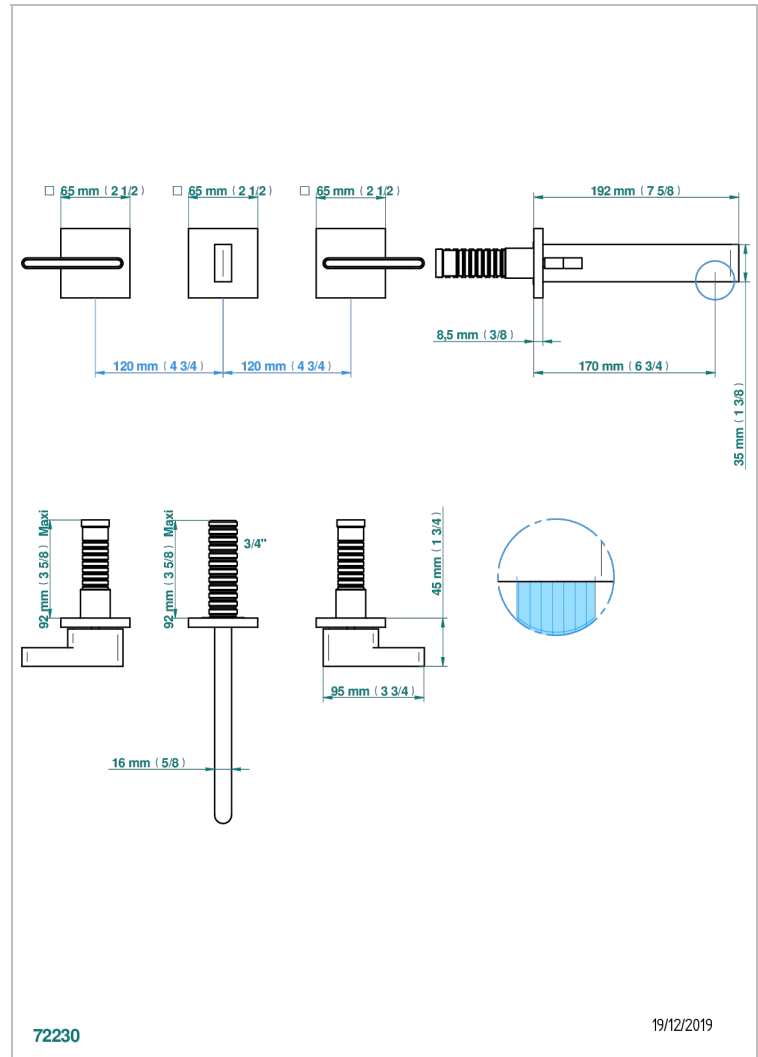

# ICON-X TITANE A MANETTES

U7M-40GB

Garniture pour mélangeur de lavabo mural, bec goliath

THG<sup>®</sup>  
PARIS

## CARACTÉRISTIQUES

- Icon-x titane à manettes
- Garniture pour mélangeur de lavabo mural, bec goliath

## PRODUITS ASSOCIÉS

- Ref. G00-40AC Partie à encastrer pour mélangeur mural - version croisillons
- Ref. G00-40AM Partie à encastrer pour mélangeur mural - version manettes