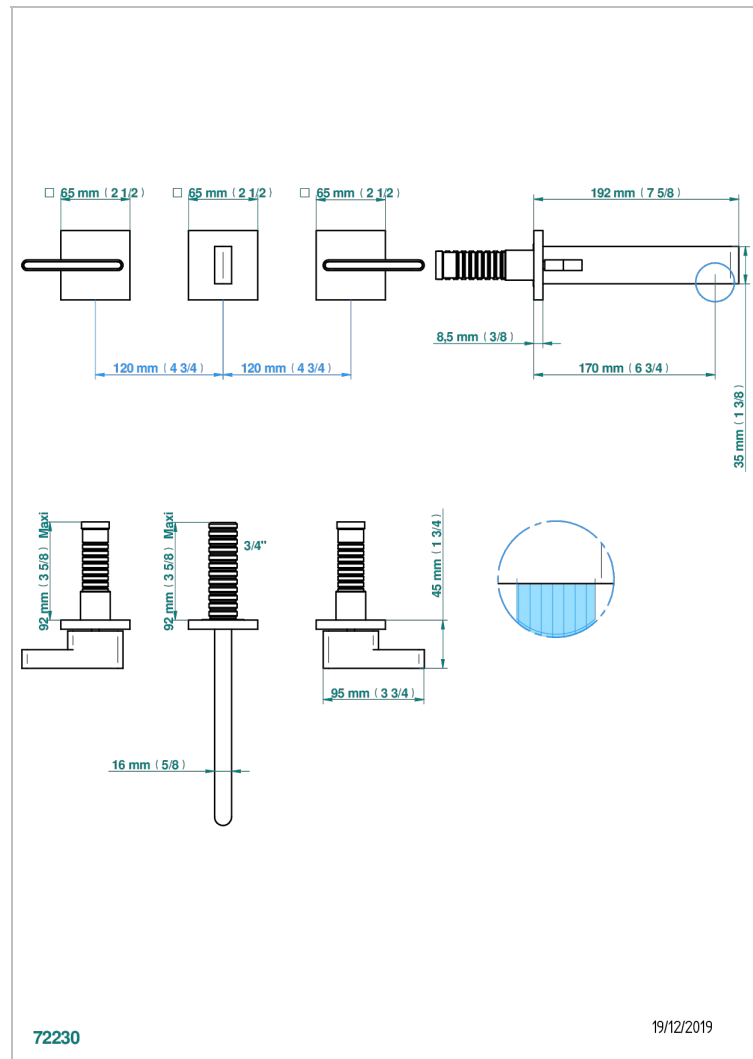

ICON-X TITAN MIT HEBEL

U7M-40GB

Garnitur für Waschtischbatterie zur Wandmontage, Goliath Auslauf

THG[®]
PARIS

EIGENSCHAFTEN

- Icon-x titan mit hebel
- Garnitur für Waschtischbatterie zur Wandmontage, Goliath Auslauf

ÄHNLICHE PRODUKTE

- Ref. G00-40AC Up-teil für wandarmatur
- Ref. G00-40AM Up-teil für wandarmatur

VERFÜGBARE OBERFLÄCHEN

Altnickel - H28
Blassgold - F30
Blassgold matt unlackiert - F31
Chrom - A02
Chrom matt - C02
Gold - F01