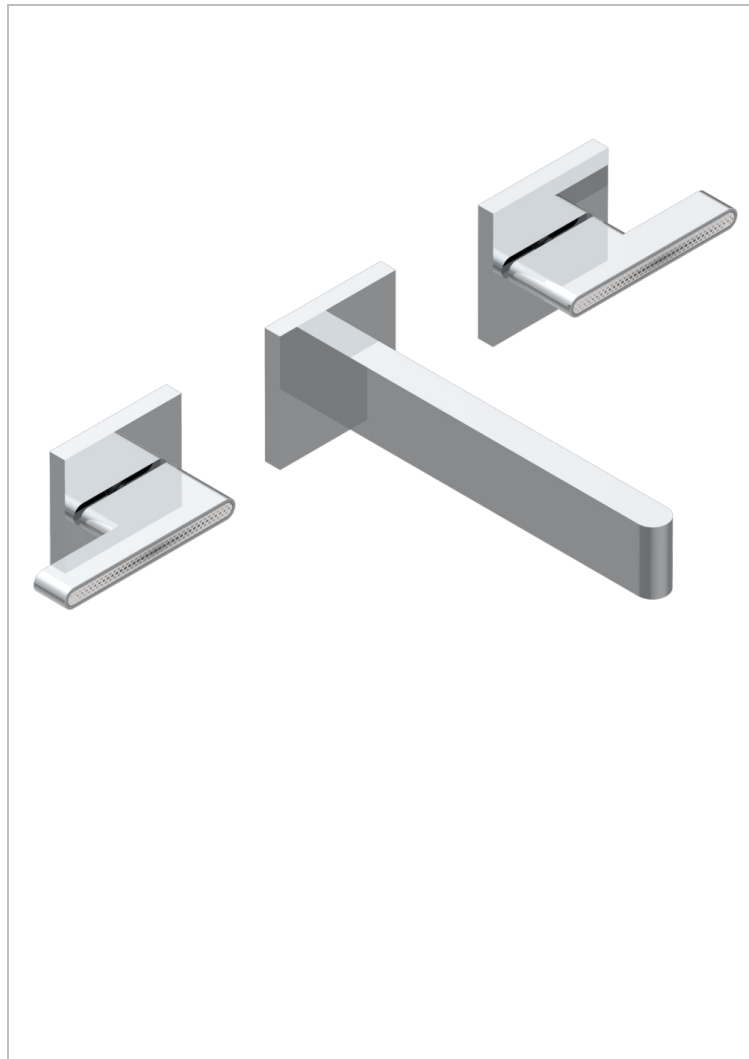

ICON-X TITAN MIT HEBEL

U7M-40GB

Garnitur für Waschtischbatterie zur Wandmontage, Goliath Auslauf

THG[®]
PARIS

EIGENSCHAFTEN

- Icon-x titan mit hebel
- Garnitur für Waschtischbatterie zur Wandmontage, Goliath Auslauf

ÄHNLICHE PRODUKTE

- Ref. G00-40AC Up-teil für wandarmatur
- Ref. G00-40AM Up-teil für wandarmatur

VERFÜGBARE OBERFLÄCHEN

Altnickel - H28
Blassgold - F30
Blassgold matt unlackiert - F31
Chrom - A02
Chrom matt - C02
Gold - F01