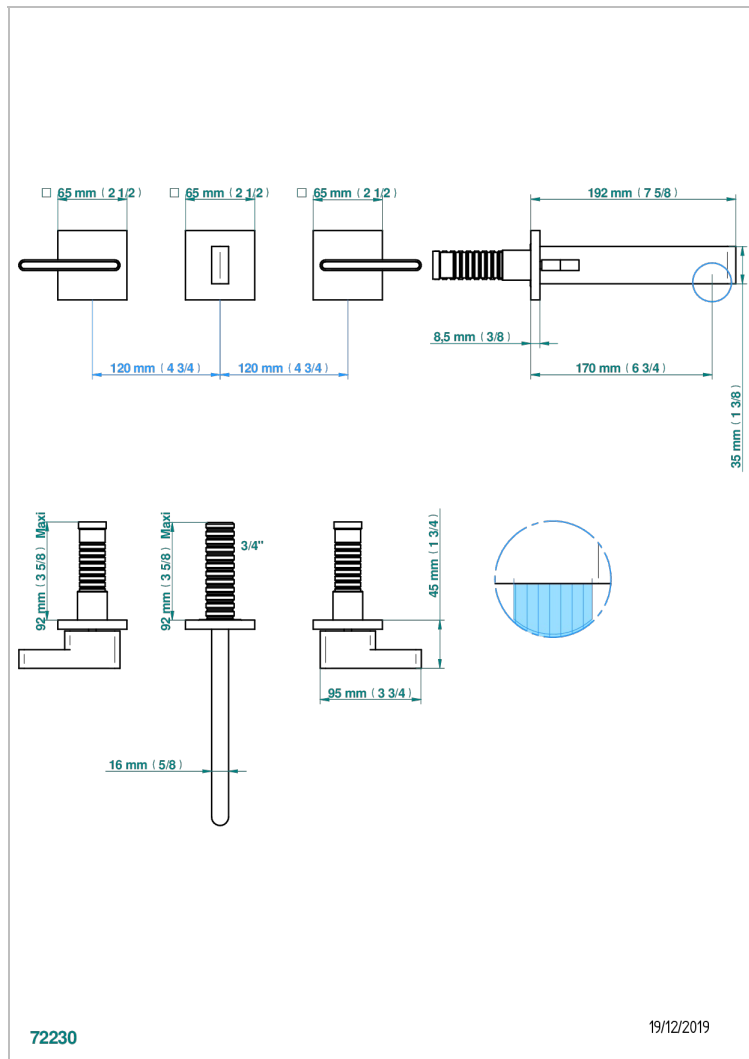

ICON-X TITANIUM WITH LEVER

U7M-40GB

入墙式台盆龙头配件，大号喷嘴

THG[®]
PARIS

特色

- Icon-X Titanium with lever
- 入墙式台盆龙头配件，大号喷嘴

相关的SKU

- Ref. G00-40AC 无下水器入墙式龙头嵌入部分 - 四通手柄版
- Ref. G00-40AM 无下水器入墙式龙头嵌入部分 - 单把手柄版

可选饰面

Black ceram - D30
Blush PVD - H62
Graphite PVD - H64
Matt Umber PVD - H67
Matt blush PVD - H60
Matt graphite PVD - H65

PVD哑光棕铜 - F34
PVD哑光金 - H53
PVD哑光铜 - H50
PVD哑光镍 - H56
PVD抛光铜 - H49
PVD棕铜 - F33

PVD金色 - H52
PVD镍 - H55
Umber PVD - H66
哑光浅金 - F31
哑光金 - F07
哑光铬 - C02

哑光镍 - C01
复古镍 - H28
抛光金 (24K金) - F01
抛光铬 - A02
抛光镍 - B01
浅金 - F30