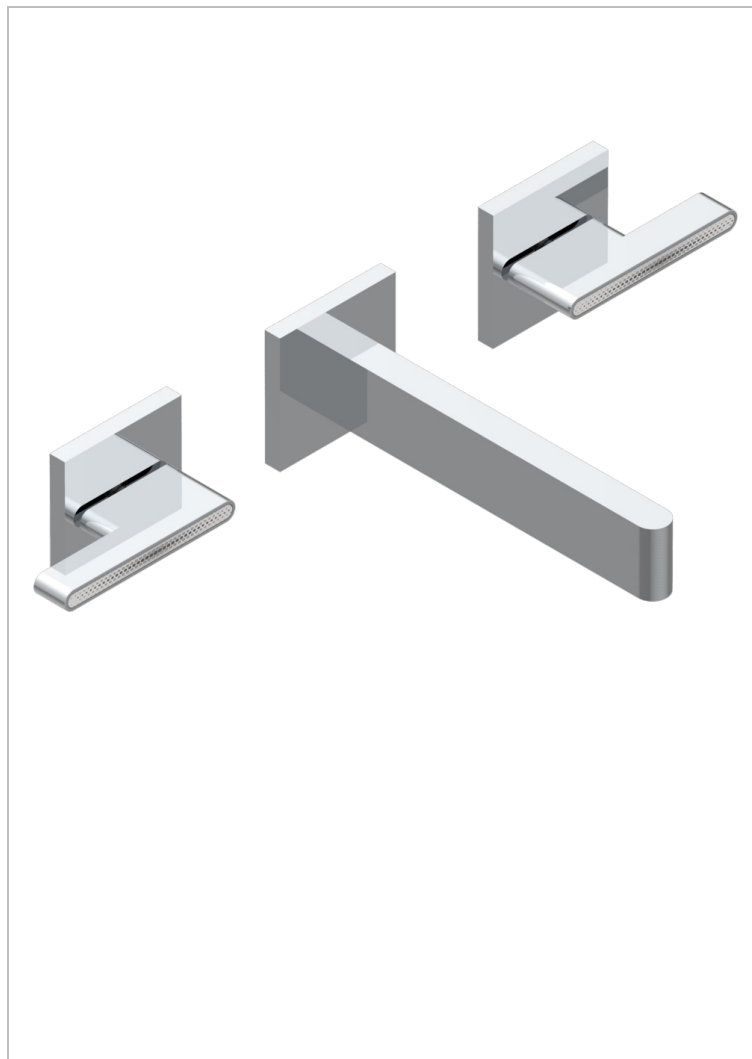

ICON-X TITANIUM WITH LEVER

U7M-40GB

入墙式台盆龙头配件，大号喷嘴

THG[®]
PARIS

特色

- Icon-X Titanium with lever
- 入墙式台盆龙头配件，大号喷嘴

相关的SKU

- Ref. G00-40AC 无下水器入墙式龙头嵌入部分 - 四通手柄版
- Ref. G00-40AM 无下水器入墙式龙头嵌入部分 - 单把手柄版

可选饰面

Black ceram - D30
Blush PVD - H62
Graphite PVD - H64
Matt Umber PVD - H67
Matt blush PVD - H60
Matt graphite PVD - H65

PVD哑光棕铜 - F34
PVD哑光金 - H53
PVD哑光铜 - H50
PVD哑光镍 - H56
PVD抛光铜 - H49
PVD棕铜 - F33

PVD金色 - H52
PVD镍 - H55
Umber PVD - H66
哑光浅金 - F31
哑光金 - F07
哑光铬 - C02

哑光镍 - C01
复古镍 - H28
抛光金 (24K金) - F01
抛光铬 - A02
抛光镍 - B01
浅金 - F30