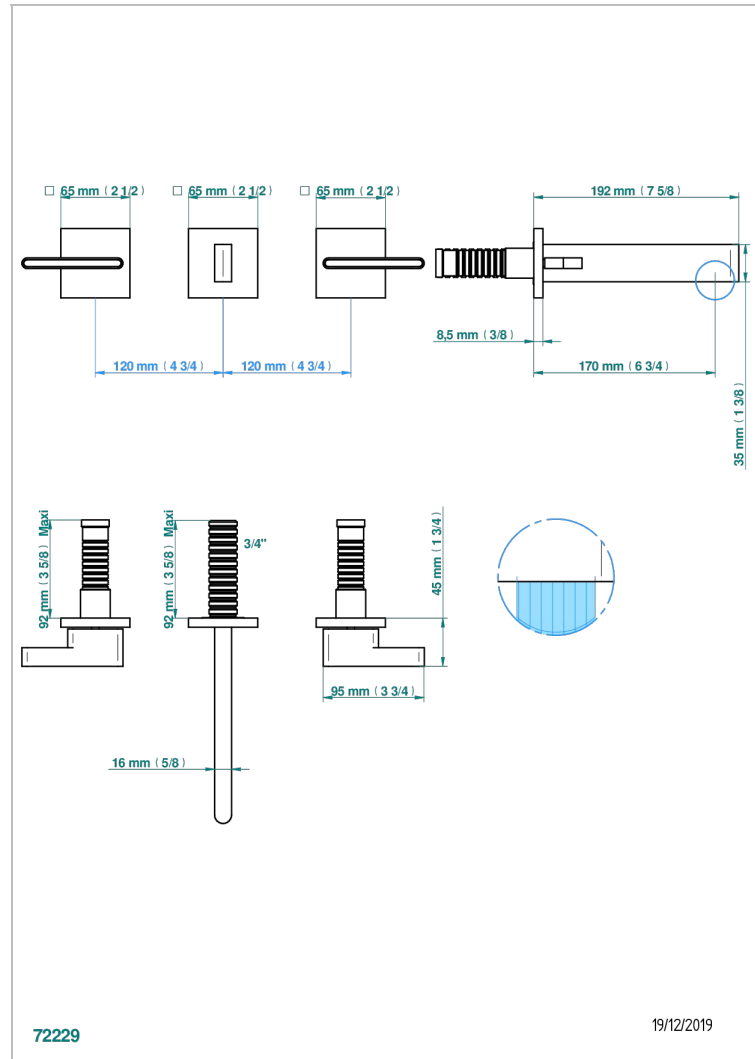

ICON-X INSERTS METAL A MANETTES

U7K-40GB

Garniture pour mélangeur de lavabo mural, bec goliath

THG[®]
PARIS

CARACTÉRISTIQUES

- Icon-x inserts métal à manettes
- Garniture pour mélangeur de lavabo mural, bec goliath

PRODUITS ASSOCIÉS

- Ref. G00-40AC Partie à encastrer pour mélangeur mural - version croisillons
- Ref. G00-40AM Partie à encastrer pour mélangeur mural - version manettes

FINITIONS DISPONIBLES

Chromé - A02
Chromé insert doré - GA1
Chromé mat - C02
Doré brillant - F01
Doré mat - F07
Nickel brillant - B01