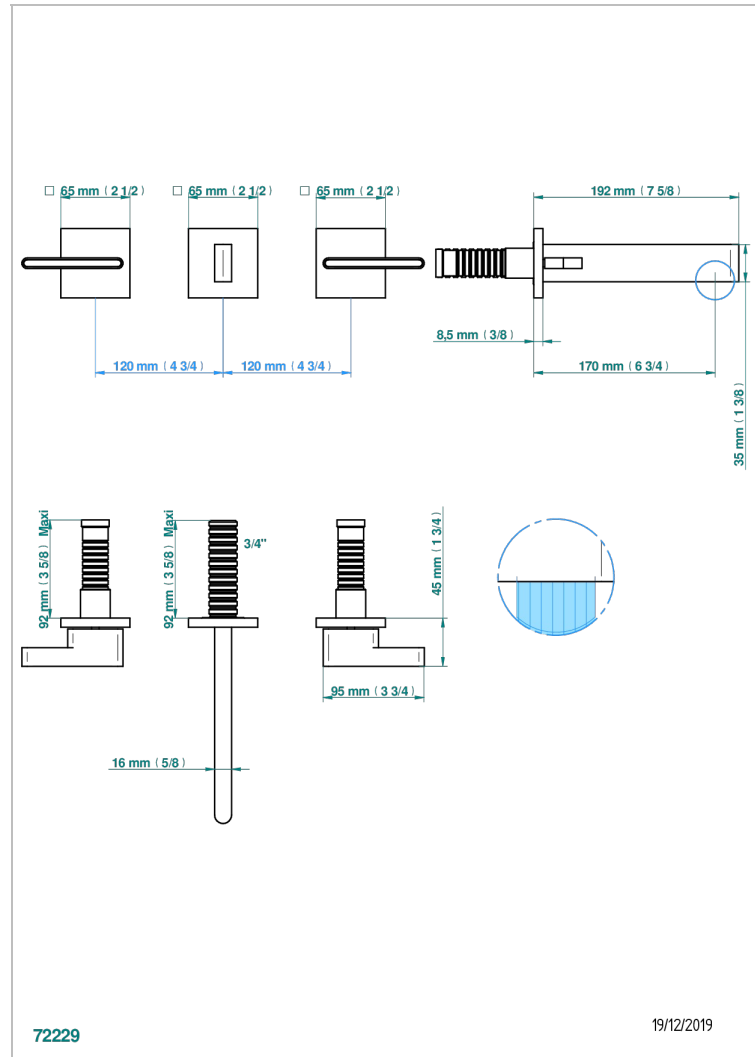

ICON-X INCRUSTACION METALICA CON MANETAS

U7K-40GB

Grifería para mezclador de lavabo de pared, caño goliat

THG[®]
PARIS

CARACTERÍSTICAS

- Icon-x incrustación metálica con manetas
- Grifería para mezclador de lavabo de pared, caño goliat

PRODUCTOS RELACIONADOS

- Ref. G00-40AC Rough parts for wall mounted 3 hole mixer, cross handle version
- Ref. G00-40AM Rough parts for wall mounted 3 hole mixer, lever handle version

ACABADOS DISPONIBLES