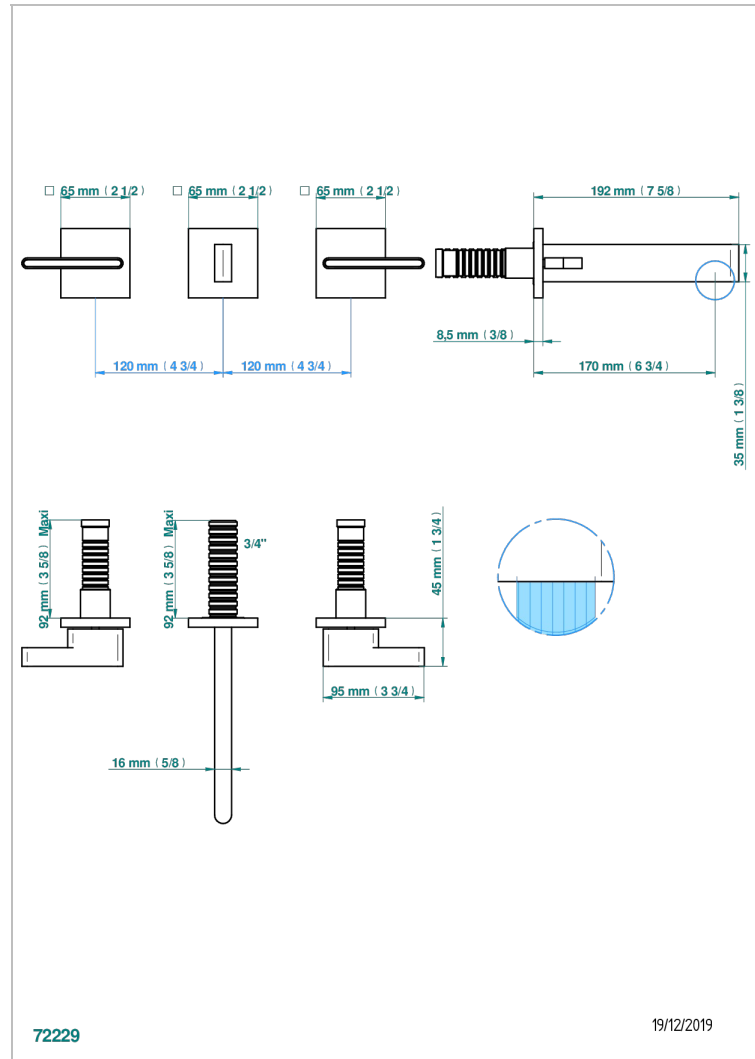

ICON-X METALLEINLAGE MIT HEBEL

U7K-40GB

Garnitur für Waschtischbatterie zur Wandmontage, Goliath Auslauf

THG[®]
PARIS

EIGENSCHAFTEN

- Icon-x metalleinlage mit hebel
- Garnitur für Waschtischbatterie zur Wandmontage, Goliath Auslauf

ÄHNLICHE PRODUKTE

- Ref. G00-40AC Up-teil für wandarmatur
- Ref. G00-40AM Up-teil für wandarmatur

VERFÜGBARE OBERFLÄCHEN

Altnickel - H28
Blassgold - F30
Blassgold matt unlackiert - F31
Chrom - A02
Chrom matt - C02
Gold - F01