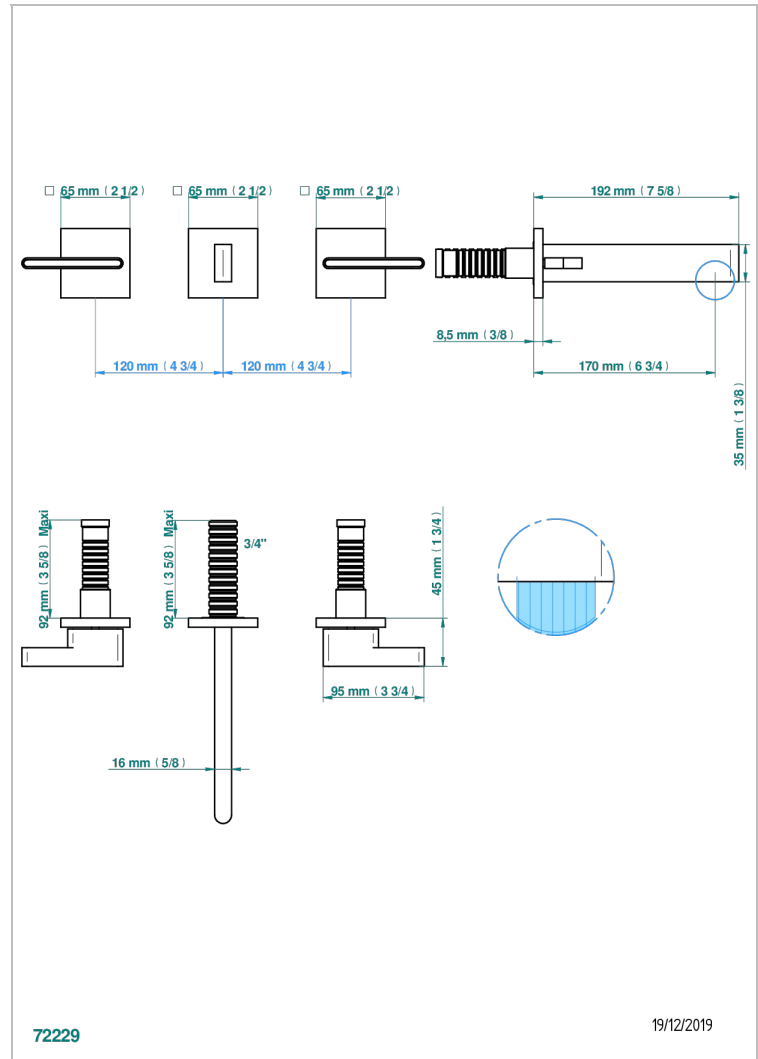

ICON-X INSERTS METAL A MANETTES

U7K-40GB

Garniture pour mélangeur de lavabo mural, bec goliath

THG[®]
PARIS

CARACTÉRISTIQUES

- Icon-x inserts métal à manettes
- Garniture pour mélangeur de lavabo mural, bec goliath

PRODUITS ASSOCIÉS

- Ref. G00-40AC Partie à encastrer pour mélangeur mural - version croisillons
- Ref. G00-40AM Partie à encastrer pour mélangeur mural - version manettes

FINITIONS DISPONIBLES

Chromé - A02
Chromé insert doré - GA1
Chromé mat - C02
Doré brillant - F01
Doré mat - F07
Nickel brillant - B01