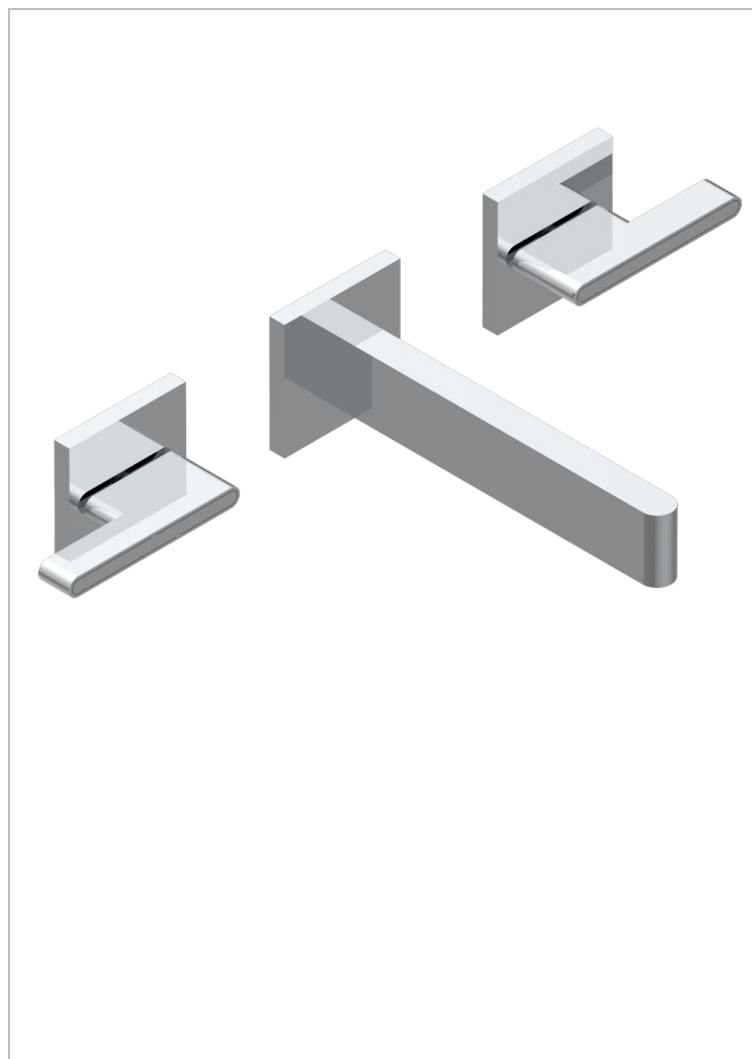

ICON-X INCRUSTACION METALICA CON MANETAS

U7K-40GB

Grifería para mezclador de lavabo de pared, caño goliat

CARACTERÍSTICAS

- Icon-x incrustación metálica con manetas
- Grifería para mezclador de lavabo de pared, caño goliat

PRODUCTOS RELACIONADOS

- Ref. G00-40AC Rough parts for wall mounted 3 hole mixer, cross handle version
- Ref. G00-40AM Rough parts for wall mounted 3 hole mixer, lever handle version

ACABADOS DISPONIBLES

Cerámica negra mate - D30
Cromo - A02
Cromo mate - C02
Dorado - F01
Dorado mate - F07
Dorado pálido - F30

Dorado pálido mate (sin barniz) - F31
Níquel - B01
Níquel mate - C01
Níquel viejo - H28
Polished chrome with gold inlay - GA1
Pvd blush - H62