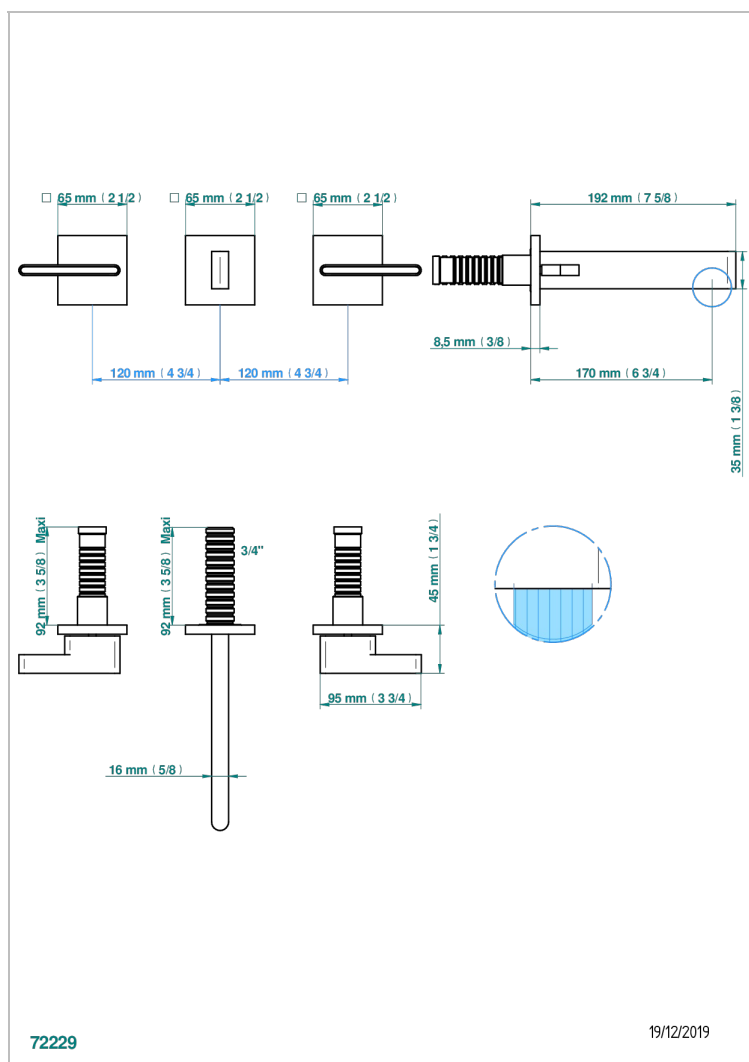

ICON-X INCRUSTACION METALICA CON MANETAS

U7K-40GB

Grifería para mezclador de lavabo de pared, caño goliat

CARACTERÍSTICAS

- Icon-x incrustación metálica con manetas
- Grifería para mezclador de lavabo de pared, caño goliat

PRODUCTOS RELACIONADOS

- Ref. G00-40AC Rough parts for wall mounted 3 hole mixer, cross handle version
- Ref. G00-40AM Rough parts for wall mounted 3 hole mixer, lever handle version

ACABADOS DISPONIBLES