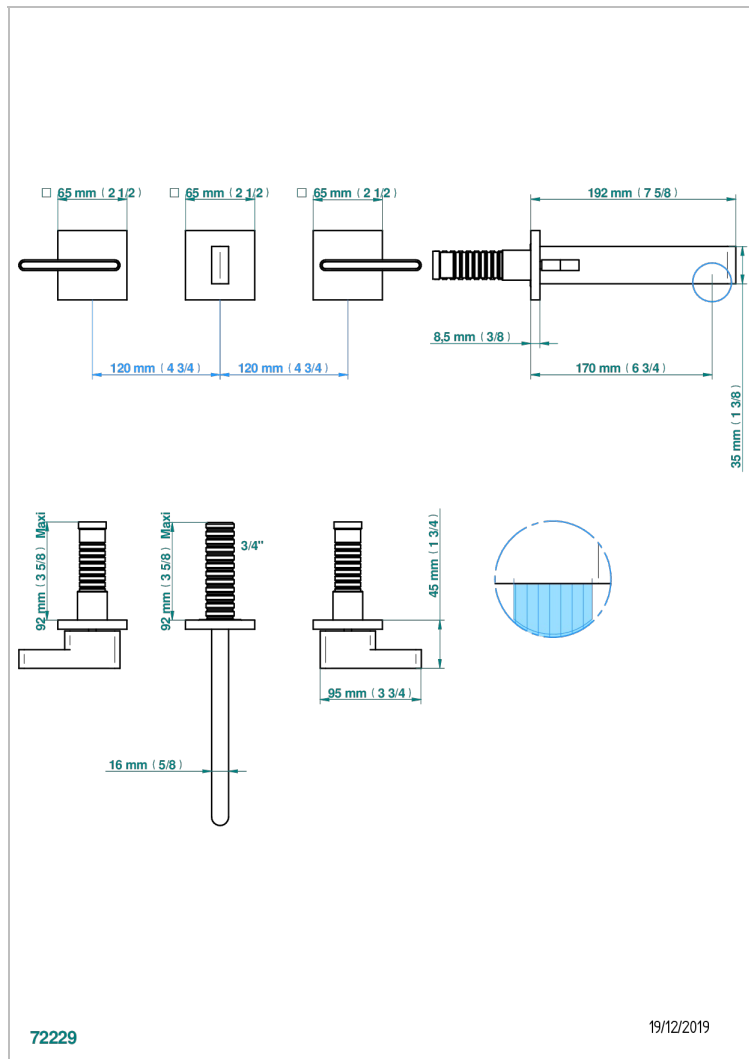

ICON-X METAL INLAYS WITH LEVER

U7K-40GB

入墙式台盆龙头配件，大号喷嘴

THG[®]
PARIS

特色

- Icon-X Metal inlays with lever
- 入墙式台盆龙头配件，大号喷嘴

相关的SKU

- Ref. G00-40AC 无下水器入墙式龙头嵌入部分 - 四通手柄版
- Ref. G00-40AM 无下水器入墙式龙头嵌入部分 - 单把手柄版