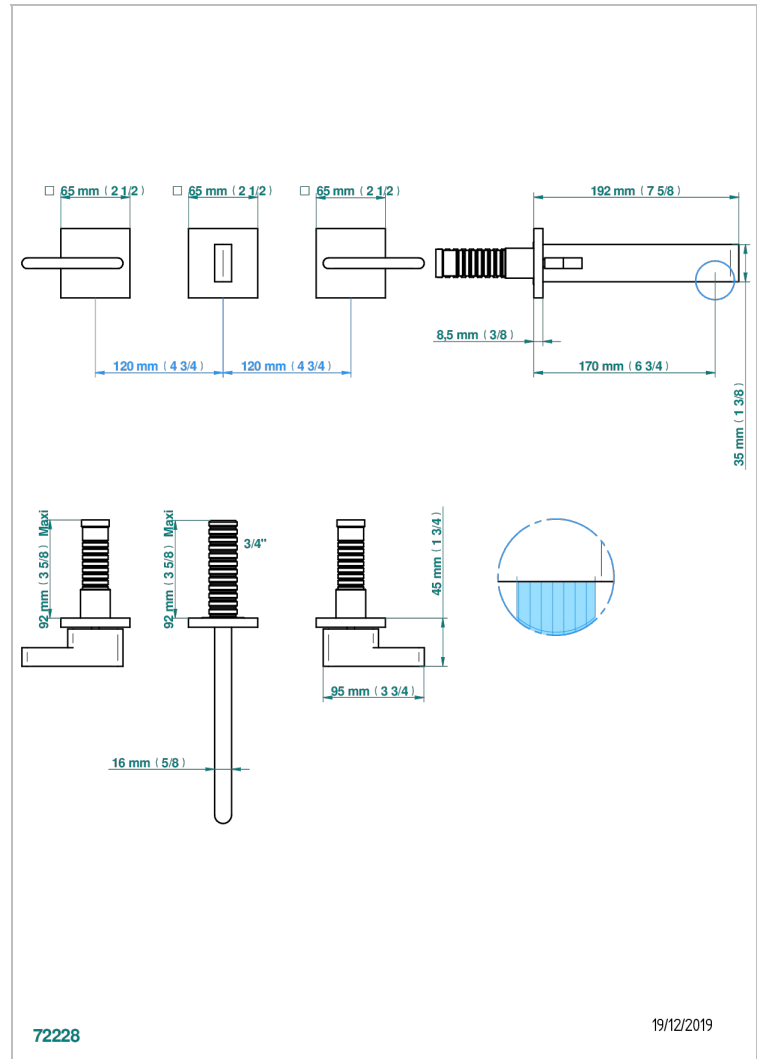

# ICON-X A MANETTES

U7H-40GB

Garniture pour mélangeur de lavabo mural, bec goliath

THG<sup>®</sup>  
PARIS

## CARACTÉRISTIQUES

- Icon-x à manettes
- Garniture pour mélangeur de lavabo mural, bec goliath

## PRODUITS ASSOCIÉS

- Ref. G00-40AC Partie à encastrer pour mélangeur mural - version croisillons
- Ref. G00-40AM Partie à encastrer pour mélangeur mural - version manettes