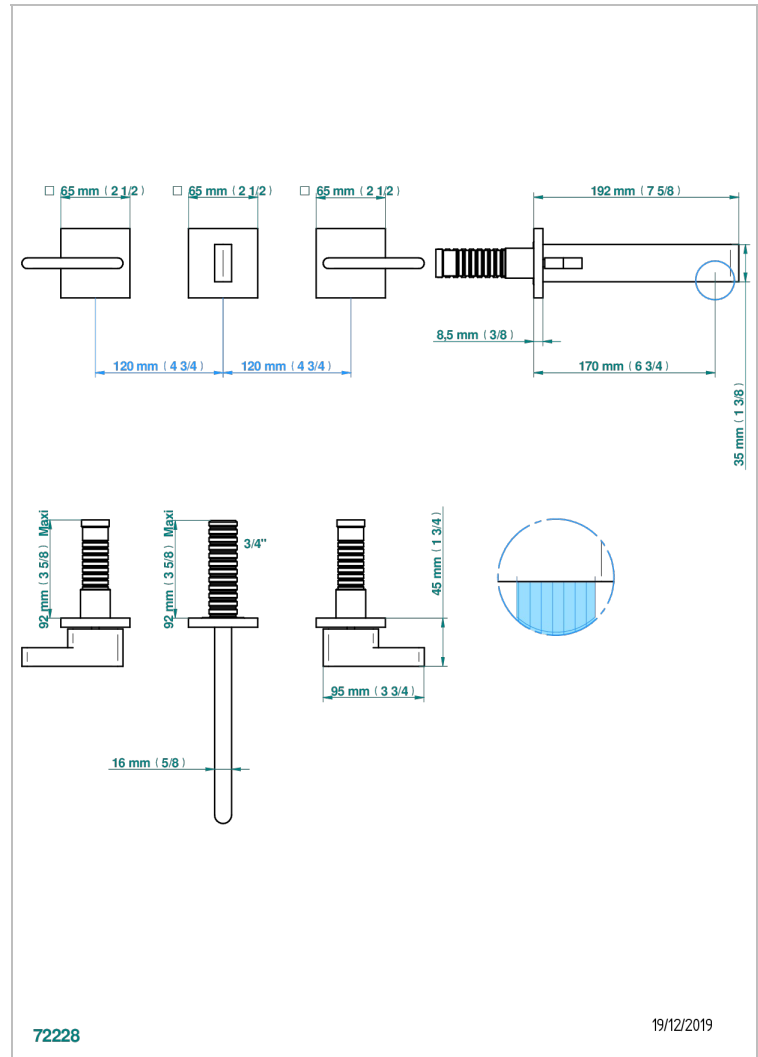

# ICON-X A MANETTES

U7H-40GB

Garniture pour mélangeur de lavabo mural, bec goliath

THG<sup>®</sup>  
PARIS

## CARACTÉRISTIQUES

- Icon-x à manettes
- Garniture pour mélangeur de lavabo mural, bec goliath

## PRODUITS ASSOCIÉS

- Ref. G00-40AC Partie à encastrer pour mélangeur mural - version croisillons
- Ref. G00-40AM Partie à encastrer pour mélangeur mural - version manettes