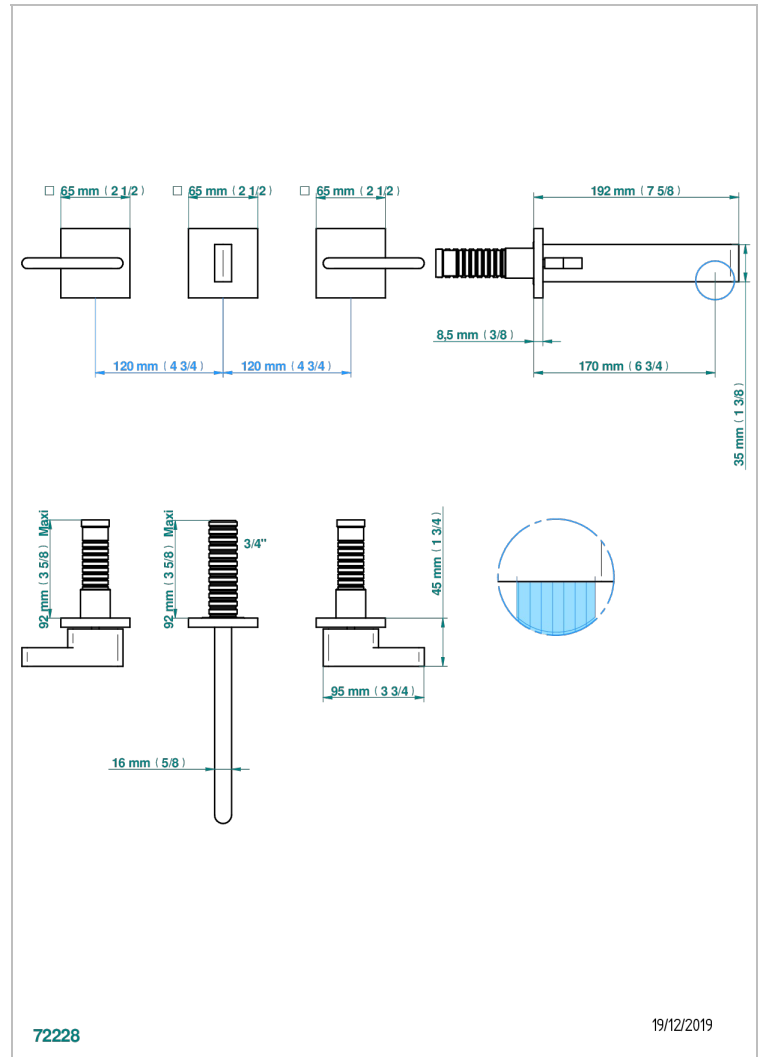

ICON-X CON MANETAS

U7H-40GB

Grifería para mezclador de lavabo de pared, caño goliat

THG[®]
PARIS

CARACTERÍSTICAS

- Icon-x con manetas
- Grifería para mezclador de lavabo de pared, caño goliat

PRODUCTOS RELACIONADOS

- Ref. G00-40AC Rough parts for wall mounted 3 hole mixer, cross handle version
- Ref. G00-40AM Rough parts for wall mounted 3 hole mixer, lever handle version

ACABADOS DISPONIBLES

Cerámica negra mate - D30
Cromo - A02
Cromo mate - C02
Dorado - F01
Dorado mate - F07
Dorado pálido - F30