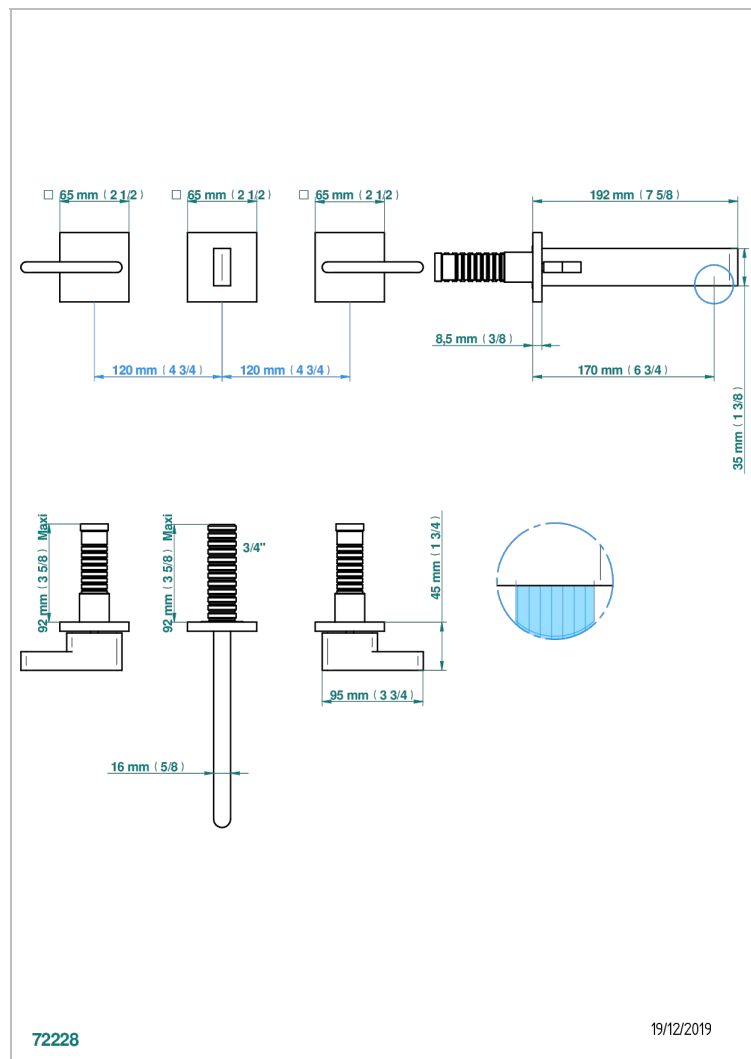

ICON-X WITH LEVER

U7H-40GB

THG[®]
PARIS

Внешняя часть смесителя встраиваемого в стену для раковины на три отверстия с изливом ГОЛИАФ

ХАРАКТЕРИСТИКИ

- Icon-X with lever
- Внешняя часть смесителя встраиваемого в стену для раковины на три отверстия с изливом ГОЛИАФ

СВЯЗАННЫЕ ТОВАРНЫЕ ПОЗИЦИИ

- Ref. G00-40AC Встраиваемая часть смесителя настенного на три отверстия (не рукоят.)
- Ref. G00-40AM Встраиваемая часть смесителя настенного на 3 отверстия на пластине (рукоят.)