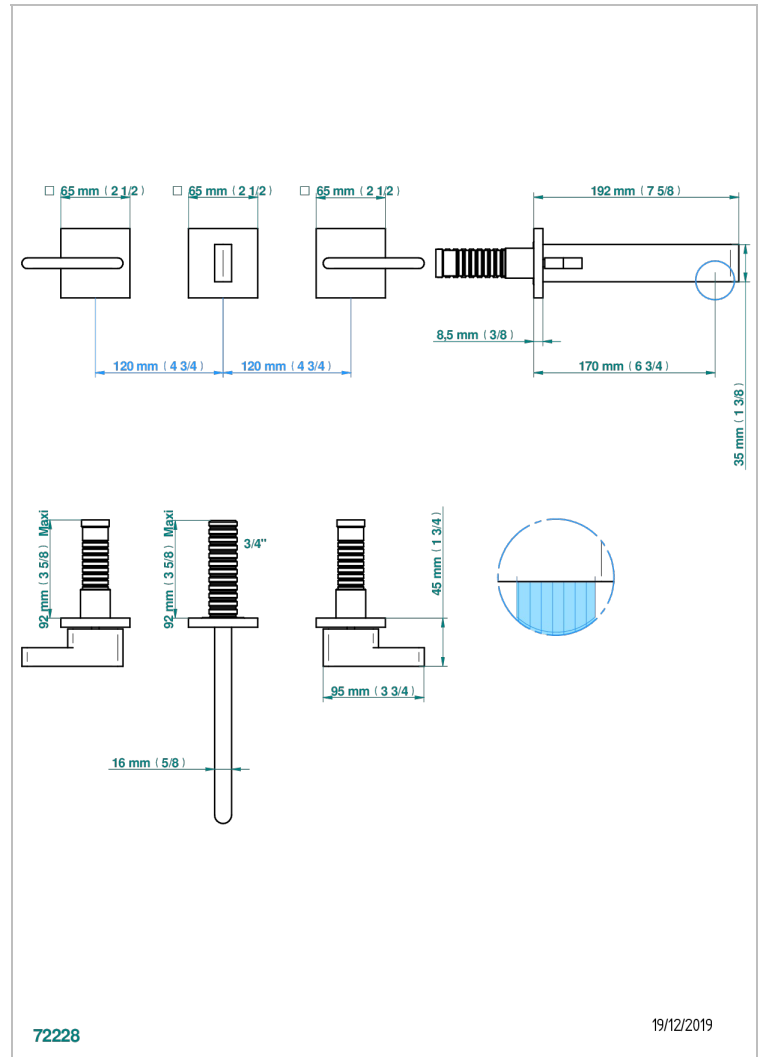

ICON-X A MANETTES

U7H-40GB

Garniture pour mélangeur de lavabo mural, bec goliath

THG[®]
PARIS

CARACTÉRISTIQUES

- Icon-x à manettes
- Garniture pour mélangeur de lavabo mural, bec goliath

PRODUITS ASSOCIÉS

- Ref. G00-40AC Partie à encastrer pour mélangeur mural - version croisillons
- Ref. G00-40AM Partie à encastrer pour mélangeur mural - version manettes

FINITIONS DISPONIBLES

Chromé - A02
Chromé mat - C02
Doré brillant - F01
Doré mat - F07
Nickel brillant - B01
Nickel mat - C01

Noir mat céramique - D30
Or pâle - F30
Or pâle mat - F31
Pvd blush - H62
Pvd blush mat - H60
Pvd couleur bronze brown - F33