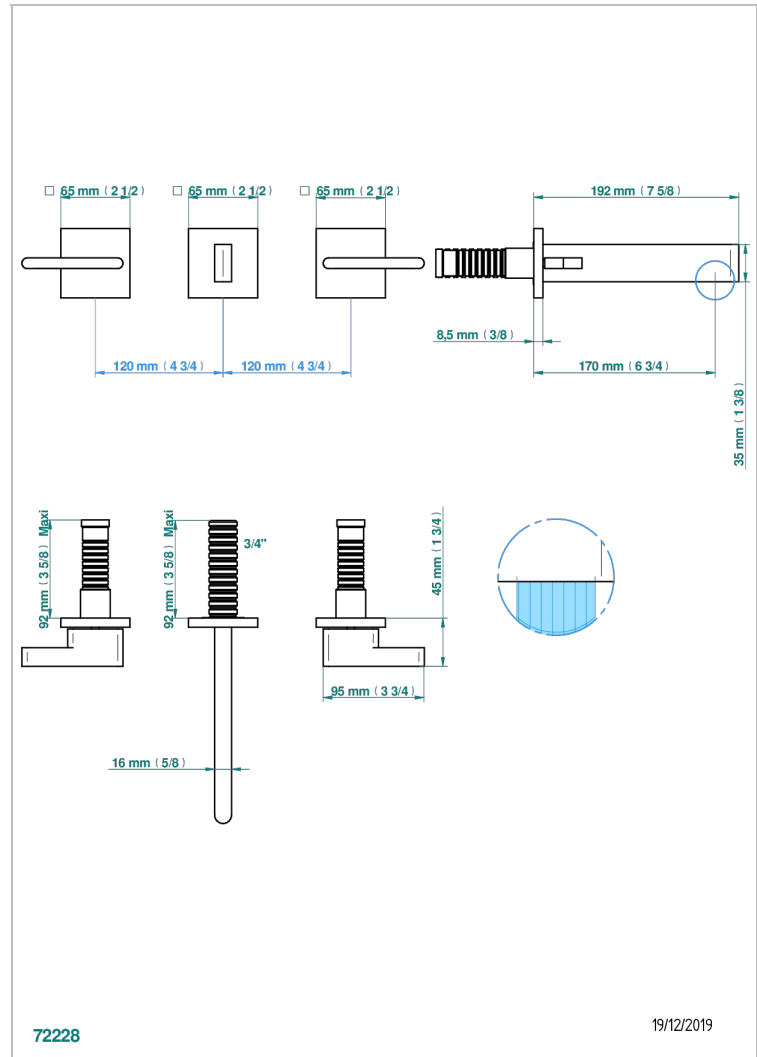

# ICON-X CON MANETAS

U7H-40GB

Grifería para mezclador de lavabo de pared, caño goliat

THG<sup>®</sup>  
PARIS

## CARACTERÍSTICAS

- Icon-x con manetas
- Grifería para mezclador de lavabo de pared, caño goliat

## PRODUCTOS RELACIONADOS

- Ref. G00-40AC Rough parts for wall mounted 3 hole mixer, cross handle version
- Ref. G00-40AM Rough parts for wall mounted 3 hole mixer, lever handle version