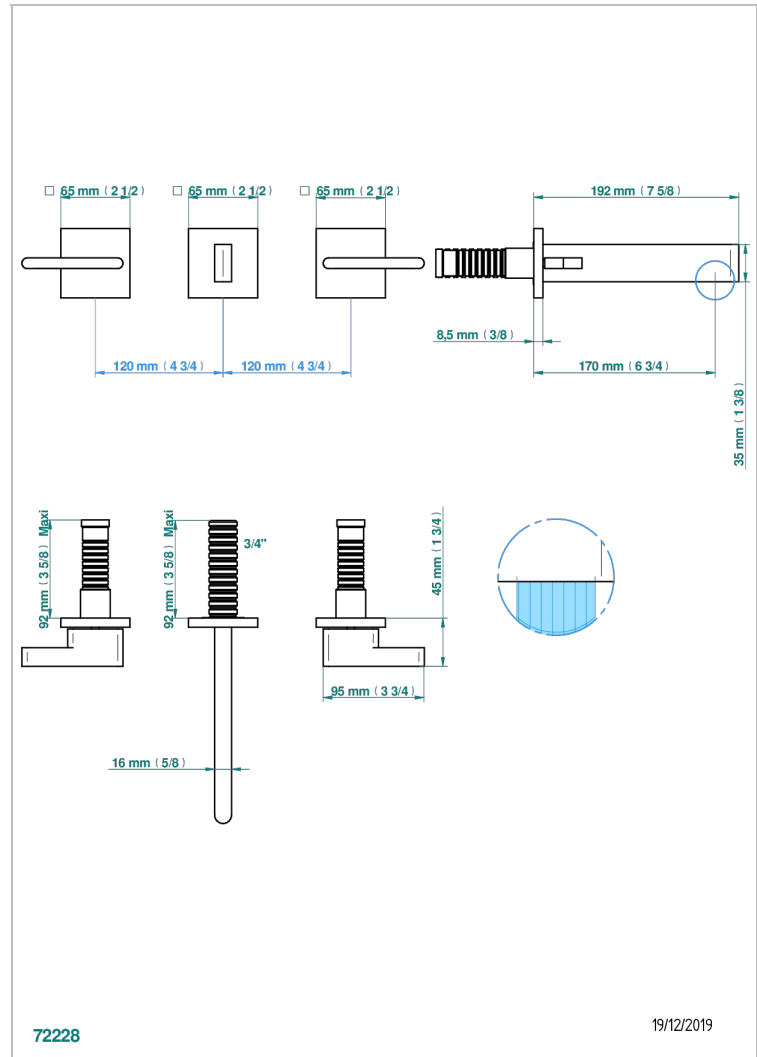

ICON-X MIT HEBEL

U7H-40GB

Garnitur für Waschtischbatterie zur Wandmontage, Goliath Auslauf

THG[®]
PARIS

EIGENSCHAFTEN

- Icon-x mit hebel
- Garnitur für Waschtischbatterie zur Wandmontage, Goliath Auslauf

ÄHNLICHE PRODUKTE

- Ref. G00-40AC Up-teil für wandarmatur
- Ref. G00-40AM Up-teil für wandarmatur

VERFÜGBARE OBERFLÄCHEN

Altnickel - H28
Blassgold - F30
Blassgold matt unlackiert - F31
Chrom - A02
Chrom matt - C02
Gold - F01