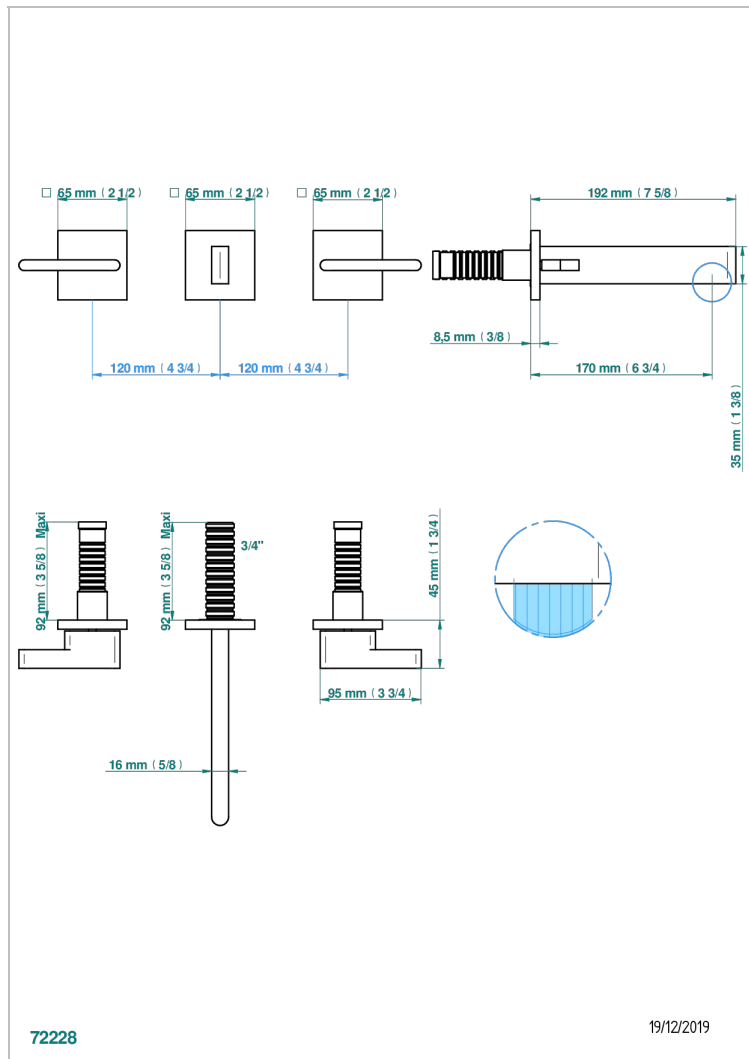

ICON-X WITH LEVER

U7H-40GB

入墙式台盆龙头配件，大号喷嘴

THG[®]
PARIS

特色

- Icon-X with lever
- 入墙式台盆龙头配件，大号喷嘴

相关的SKU

- Ref. G00-40AC 无下水器入墙式龙头嵌入部分 - 四通手柄版
- Ref. G00-40AM 无下水器入墙式龙头嵌入部分 - 单把手柄版

可选饰面

Black ceram - D30
Blush PVD - H62
Graphite PVD - H64
Matt Umber PVD - H67
Matt blush PVD - H60
Matt graphite PVD - H65

PVD哑光棕铜 - F34
PVD哑光金 - H53
PVD哑光铜 - H50
PVD哑光镍 - H56
PVD抛光铜 - H49
PVD棕铜 - F33

PVD金色 - H52
PVD镍 - H55
Umber PVD - H66
哑光浅金 - F31
哑光金 - F07
哑光铬 - C02

哑光镍 - C01
复古镍 - H28
抛光金 (24K金) - F01
抛光铬 - A02
抛光镍 - B01
浅金 - F30