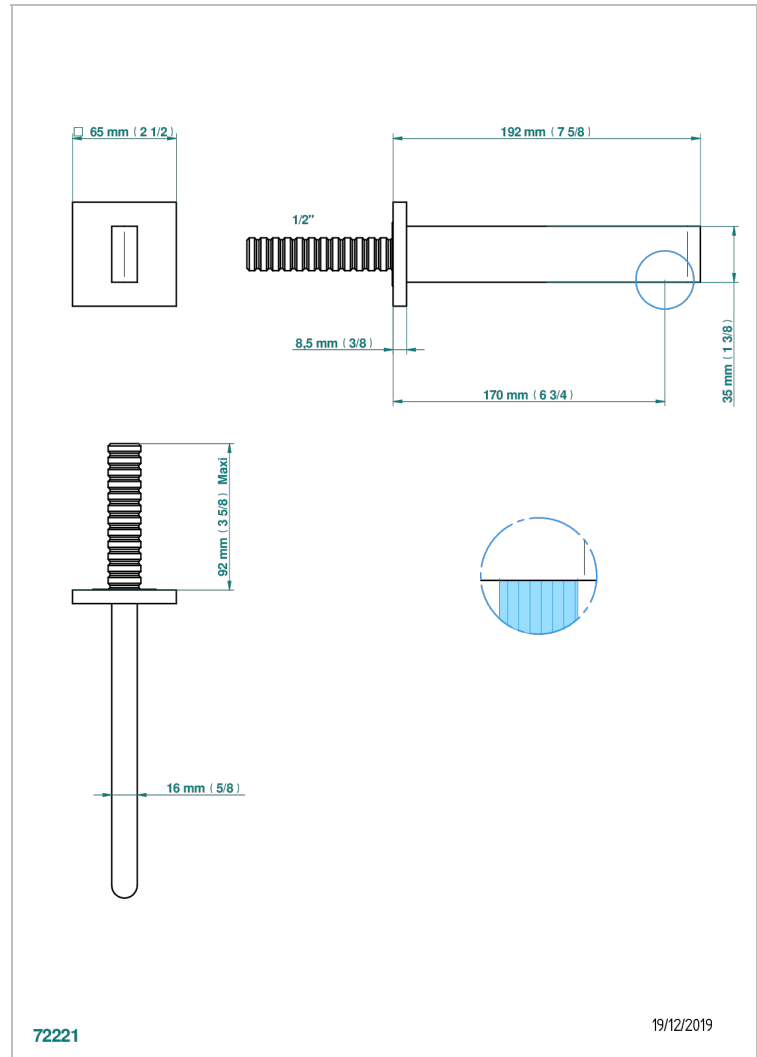

ICON-X CARBONE OR A MANETTES

U7T-22GAB

Bec de lavabo mural goliath 1/2 sans té

THG[®]
PARIS

CARACTÉRISTIQUES

- Icon-x carbone or à manettes
- Bec de lavabo mural goliath 1/2 sans té

SPECIFICATIONS TECHNIQUES

- Recommandé : 3 bars (max. 5 bars) - Advised : 43,5 psi (max. 72 psi)
- 9 l/min à 3 bars (1.58 gpm at 43.5 psi)

PRODUITS ASSOCIÉS

- Ref. G00-309/B Bonde à écoulement libre avec grille pour vidage de lavabo
- Ref. G00-309/S Siphon design apparent
- Ref. G00-316 Vidage de lavabo clic-clac modèle Europe
- Ref. G00-308T Siphon culot réglable mini 45 mm maxi 90 mm, garde d'eau de 45 mm avec tubulure