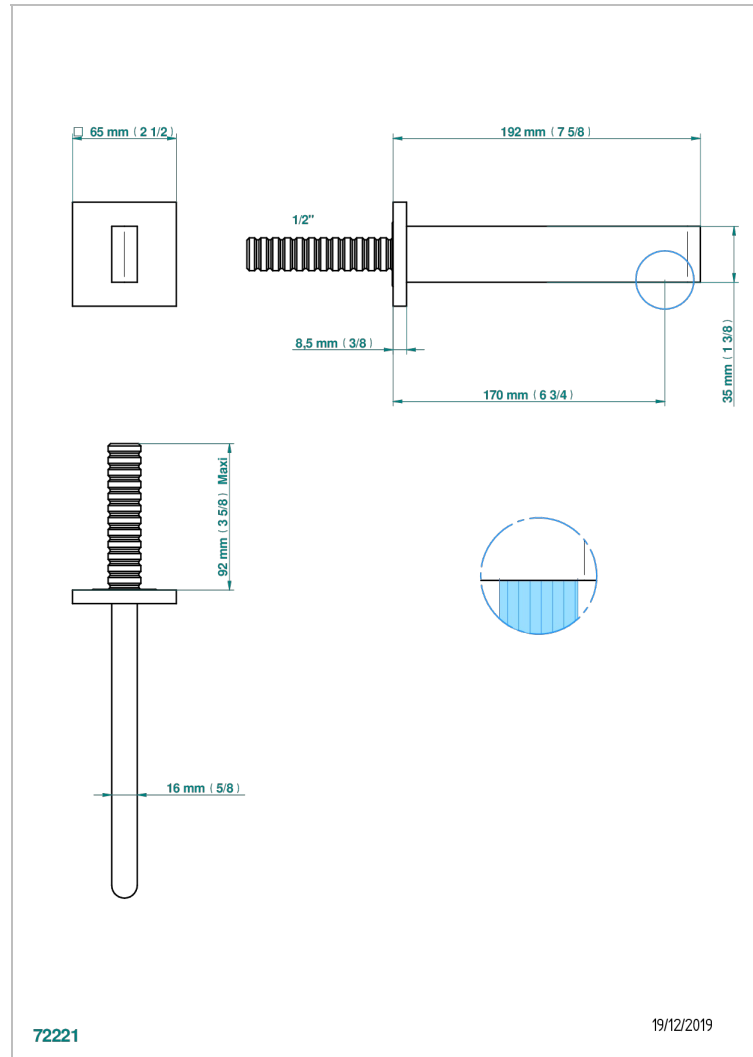

ICON-X CARBON GOLD MIT HEBEL

U7T-22GAB

Wall mounted basin, goliath spout, 1/2" , without T junction

THG[®]
PARIS

EIGENSCHAFTEN

- Icon-x carbon gold mit hebel
- Wall mounted basin, goliath spout, 1/2" , without T junction

TECHNISCHE DATEN

- Recommandé : 3 bars (max. 5 bars) - Advised : 43,5 psi (max. 72 psi)
- 9 l/min à 3 bars (1.58 gpm at 43.5 psi)

ÄHNLICHE PRODUKTE

- Ref. G00-309/B Frei fließender Ablauf mit Gitter für Waschbecken
- Ref. G00-309/S Geruchsverschluss
- Ref. G00-316 Runder Waschtischablauf CLIC-CLAC
- Ref. G00-308T Adjustable bottle trap, mini 45 mm - maxi 90 mm with 300 mm overflow pipe

VERFÜGBARE OBERFLÄCHEN

Altnickel - H28
Blassgold - F30
Blassgold matt unlackiert - F31
Chrom - A02
Chrom matt - C02
Gold - F01

Gold matt - F07
Mattschwarz keramik - D30
Nickel matt - C01
Pvd blush - H62
Pvd blush matt - H60
Pvd bronze braun - F33