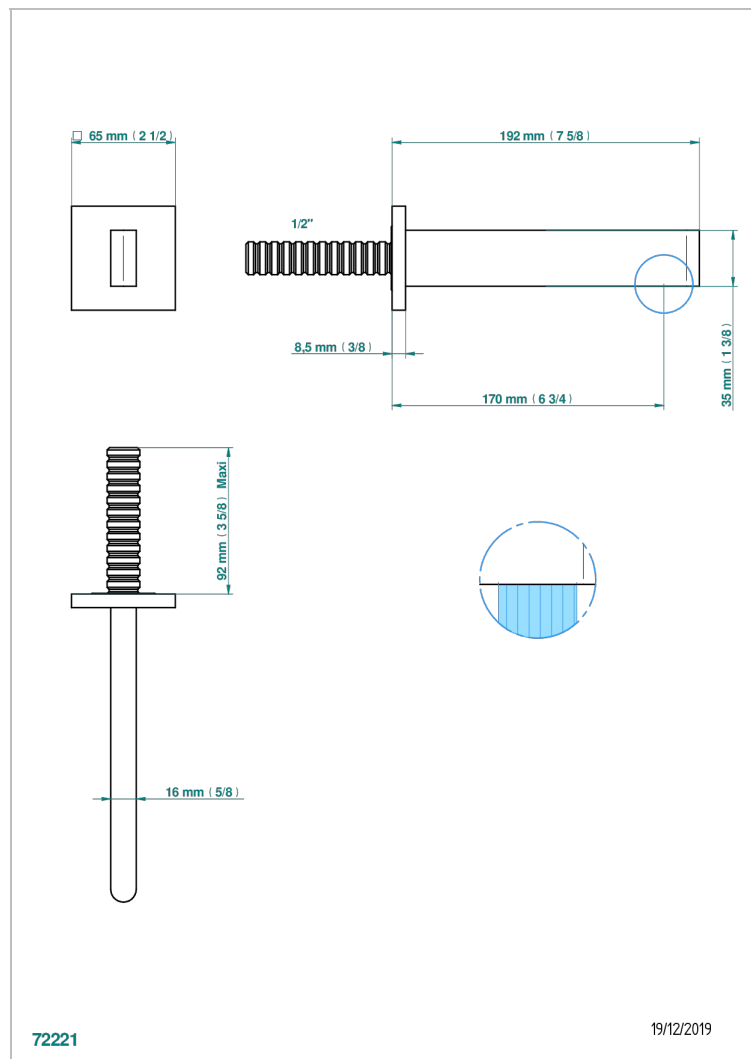

# ICON-X CARBON GOLD WITH LEVER

U7T-22GAB

Wall mounted basin, goliath spout, 1/2" , without T junction

THG<sup>®</sup>  
PARIS

## ХАРАКТЕРИСТИКИ

- Icon-X Carbon Gold with lever
- Wall mounted basin, goliath spout, 1/2" , without T junction

## ТЕХНИЧЕСКИЕ ХАРАКТЕРИСТИКИ

- Recommandé : 3 bars (max. 5 bars) - Advised : 43,5 psi (max. 72 psi)
- 9 l/min à 3 bars (1.58 gpm at 43.5 psi)

## СВЯЗАННЫЕ ТОВАРНЫЕ ПОЗИЦИИ

- Ref. G00-309/B Донный клапан с низкой пропускной способностью для раковин без перелива
- Ref. G00-309/S Сифон отдельный для спускного клапана для стеклянной раковины
- Ref. G00-316 Донный клапан CLIC-CLAC
- Ref. G00-308T Adjustable bottle trap, mini 45 mm - maxi 90 mm with 300 mm overflow pipe