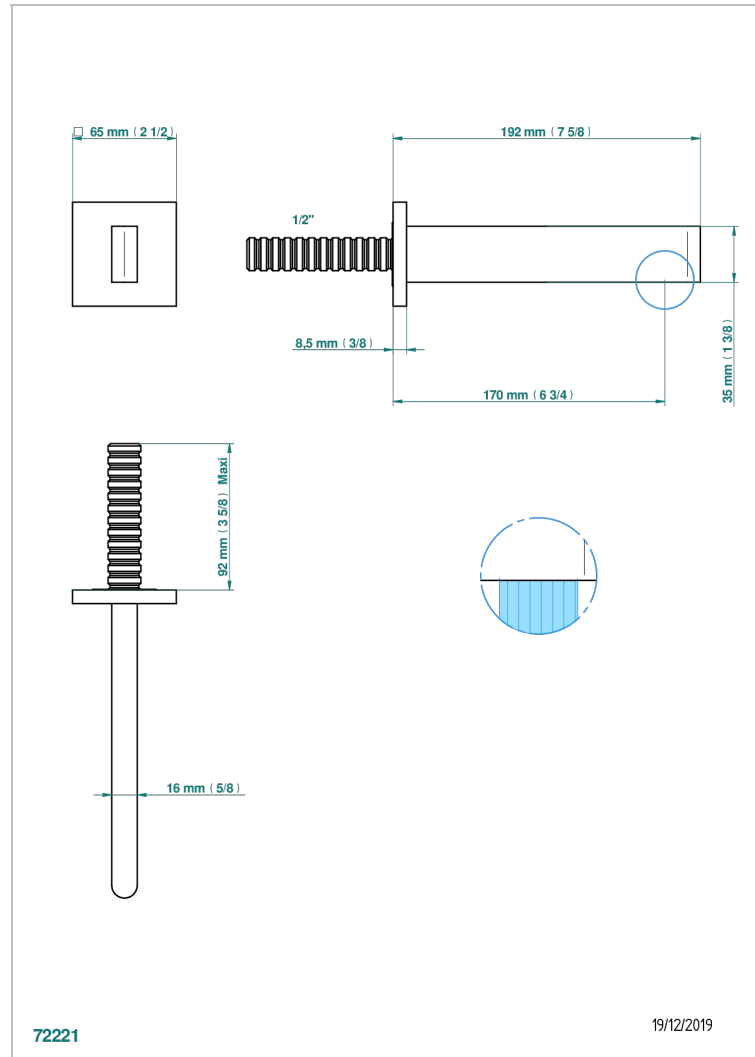

ICON-X CARBONE OR A MANETTES

U7T-22GAB

Bec de lavabo mural goliath 1/2 sans té

THG[®]
PARIS

CARACTÉRISTIQUES

- Icon-x carbone or à manettes
- Bec de lavabo mural goliath 1/2 sans té

SPECIFICATIONS TECHNIQUES

- Recommandé : 3 bars (max. 5 bars) - Advised : 43,5 psi (max. 72 psi)
- 9 l/min à 3 bars (1.58 gpm at 43.5 psi)

PRODUITS ASSOCIÉS

- Ref. G00-309/B Bonde à écoulement libre avec grille pour vidage de lavabo
- Ref. G00-309/S Siphon design apparent
- Ref. G00-316 Vidage de lavabo clic-clac modèle Europe
- Ref. G00-308T Siphon culot réglable mini 45 mm maxi 90 mm, garde d'eau de 45 mm avec tubulure