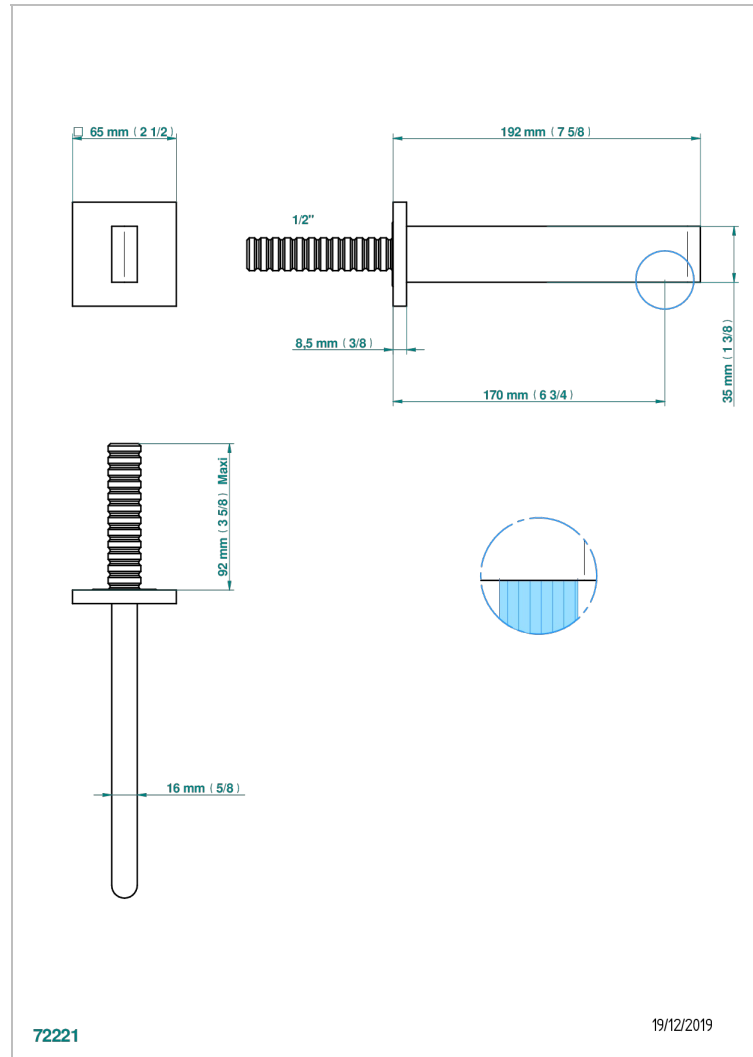

ICON-X CARBON DORADO CON MANETAS

U7T-22GAB

Wall mounted basin, goliath spout, 1/2" , without T junction

THG[®]
PARIS

CARACTERÍSTICAS

- Icon-x carbon dorado con manetas
- Wall mounted basin, goliath spout, 1/2" , without T junction

ESPECIFICACIONES TÉCNICAS

- Recommandé : 3 bars (max. 5 bars) - Advised : 43,5 psi (max. 72 psi)
- 9 l/min à 3 bars (1.58 gpm at 43.5 psi)

PRODUCTOS RELACIONADOS

- Ref. G00-309/B Vaciador de flujo libre con rejilla para el lavabo
- Ref. G00-309/S Sifón moderno
- Ref. G00-316 Vaciador para lavabo sistema clic-clac
- Ref. G00-308T Adjustable bottle trap, mini 45 mm - maxi 90 mm with 300 mm overflow pipe