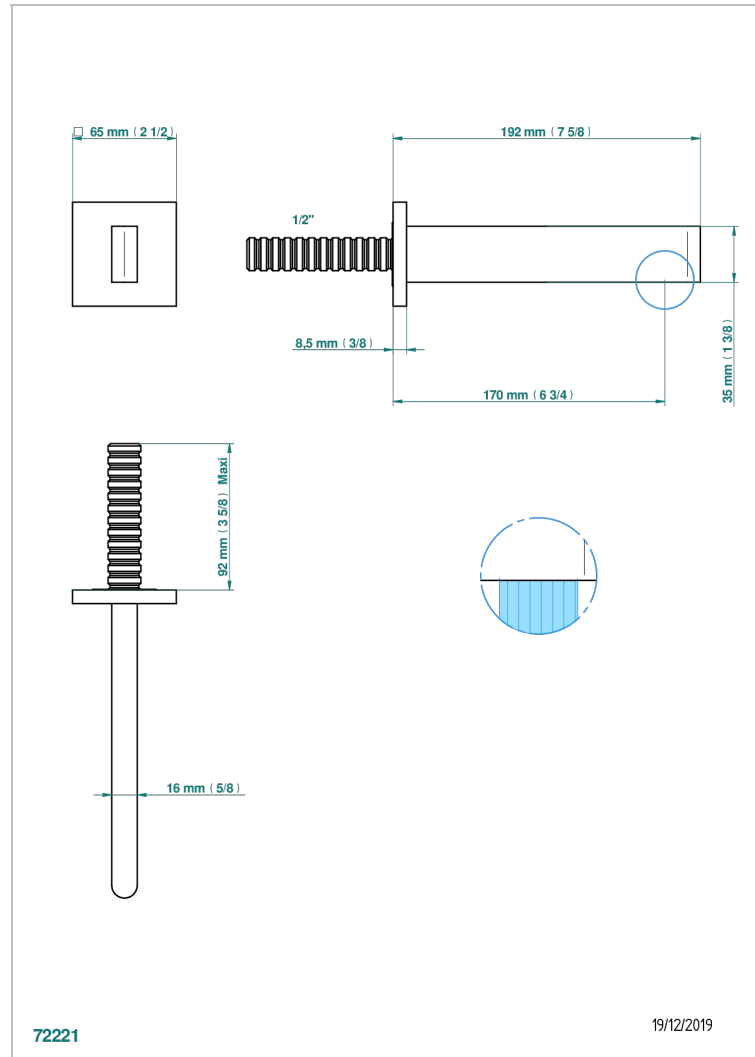

ICON-X CARBON GOLD MIT HEBEL

U7T-22GAB

Wall mounted basin, goliath spout, 1/2" , without T junction

THG[®]
PARIS

EIGENSCHAFTEN

- Icon-x carbon gold mit hebel
- Wall mounted basin, goliath spout, 1/2" , without T junction

TECHNISCHE DATEN

- Recommandé : 3 bars (max. 5 bars) - Advised : 43,5 psi (max. 72 psi)
- 9 l/min à 3 bars (1.58 gpm at 43.5 psi)

ÄHNLICHE PRODUKTE

- Ref. G00-309/B Frei fließender Ablauf mit Gitter für Waschbecken
- Ref. G00-309/S Geruchsverschluss
- Ref. G00-316 Runder Waschtischablauf CLIC-CLAC
- Ref. G00-308T Adjustable bottle trap, mini 45 mm - maxi 90 mm with 300 mm overflow pipe

VERFÜGBARE OBERFLÄCHEN

Altnickel - H28
Blassgold - F30
Blassgold matt unlackiert - F31
Chrom - A02
Chrom matt - C02
Gold - F01

Gold matt - F07
Mattschwarz keramik - D30
Nickel matt - C01
Pvd blush - H62
Pvd blush matt - H60
Pvd bronze braun - F33