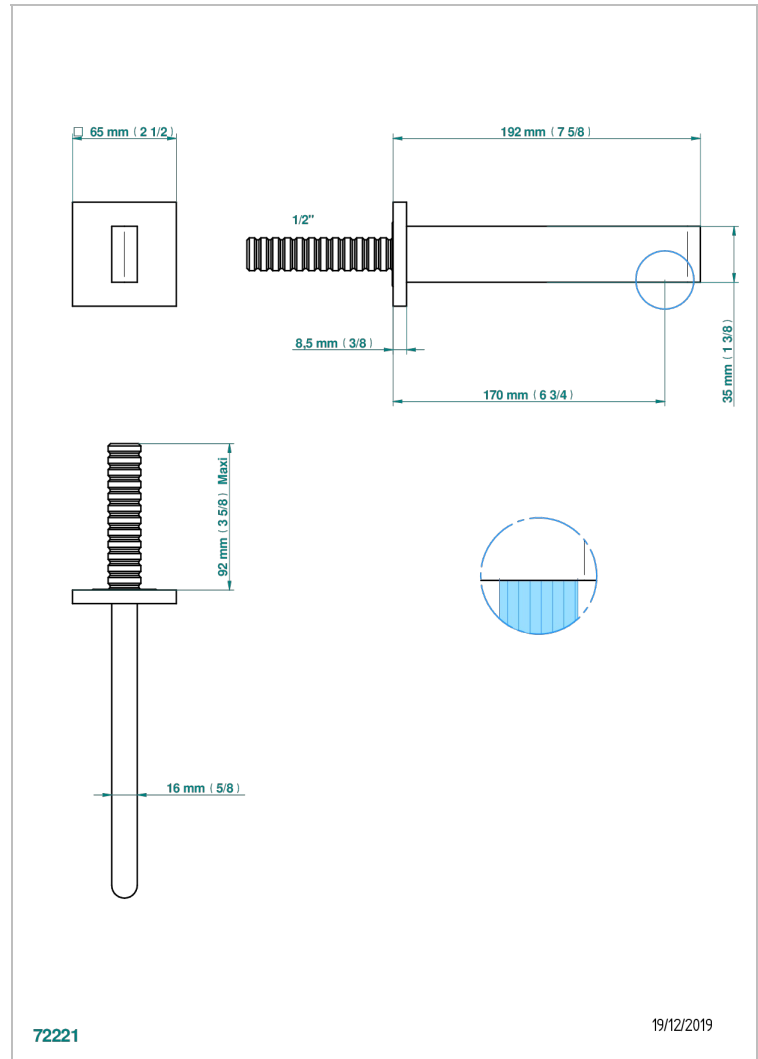

ICON-X CARBON DORADO

U7S-22GAB

Wall mounted basin, goliath spout, 1/2" , without T junction

THG[®]
PARIS

CARACTERÍSTICAS

- Icon-x carbon dorado
- Wall mounted basin, goliath spout, 1/2" , without T junction

ESPECIFICACIONES TÉCNICAS

- Recommandé : 3 bars (max. 5 bars) - Advised : 43,5 psi (max. 72 psi)
- 9 l/min à 3 bars (1.58 gpm at 43.5 psi)

ACABADOS DISPONIBLES

Cerámica negra mate - D30
Cromo - A02
Cromo mate - C02
Dorado - F01
Dorado mate - F07
Dorado pálido - F30