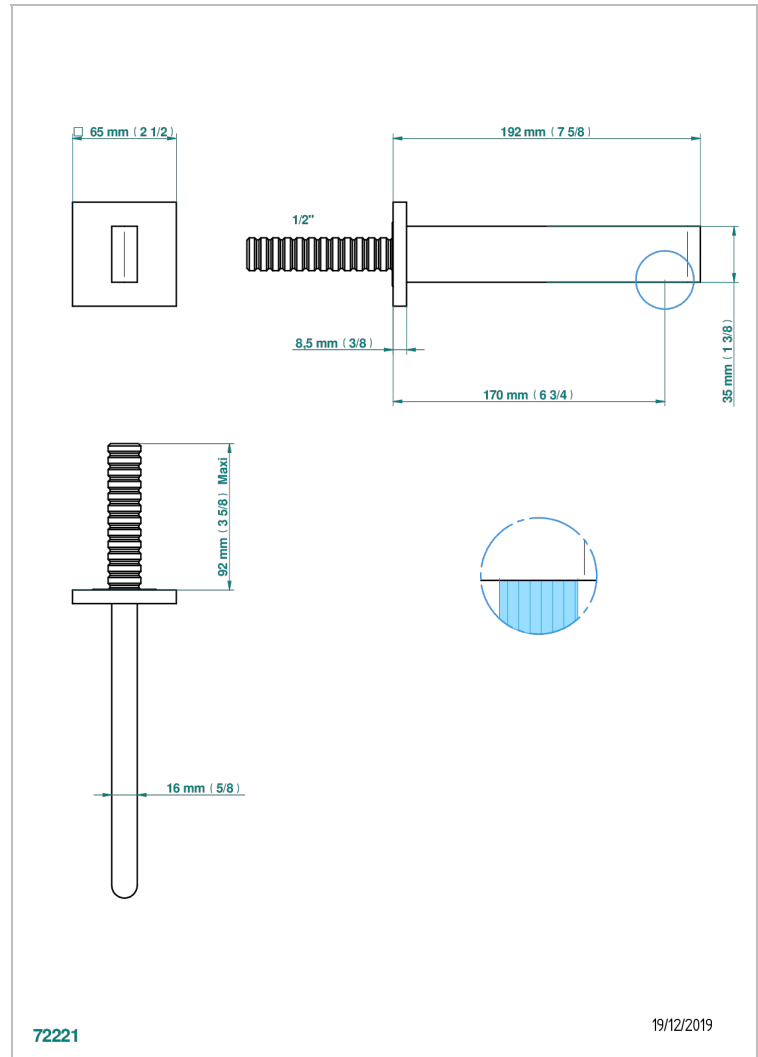

ICON-X CARBONE OR

U7S-22GAB

Bec de lavabo mural goliath 1/2 sans té

THG[®]
PARIS

72221

19/12/2019

CARACTÉRISTIQUES

- Icon-x carbone or
- Bec de lavabo mural goliath 1/2 sans té

SPECIFICATIONS TECHNIQUES

- Recommandé : 3 bars (max. 5 bars) - Advised : 43,5 psi (max. 72 psi)
- 9 l/min à 3 bars (1.58 gpm at 43.5 psi)

PRODUITS ASSOCIÉS

- Ref. G00-309/B Bonde à écoulement libre avec grille pour vidage de lavabo
- Ref. G00-309/S Siphon design apparent
- Ref. G00-316 Vidage de lavabo clic-clac modèle Europe
- Ref. G00-308T Siphon culot réglable mini 45 mm maxi 90 mm, garde d'eau de 45 mm avec tubulure