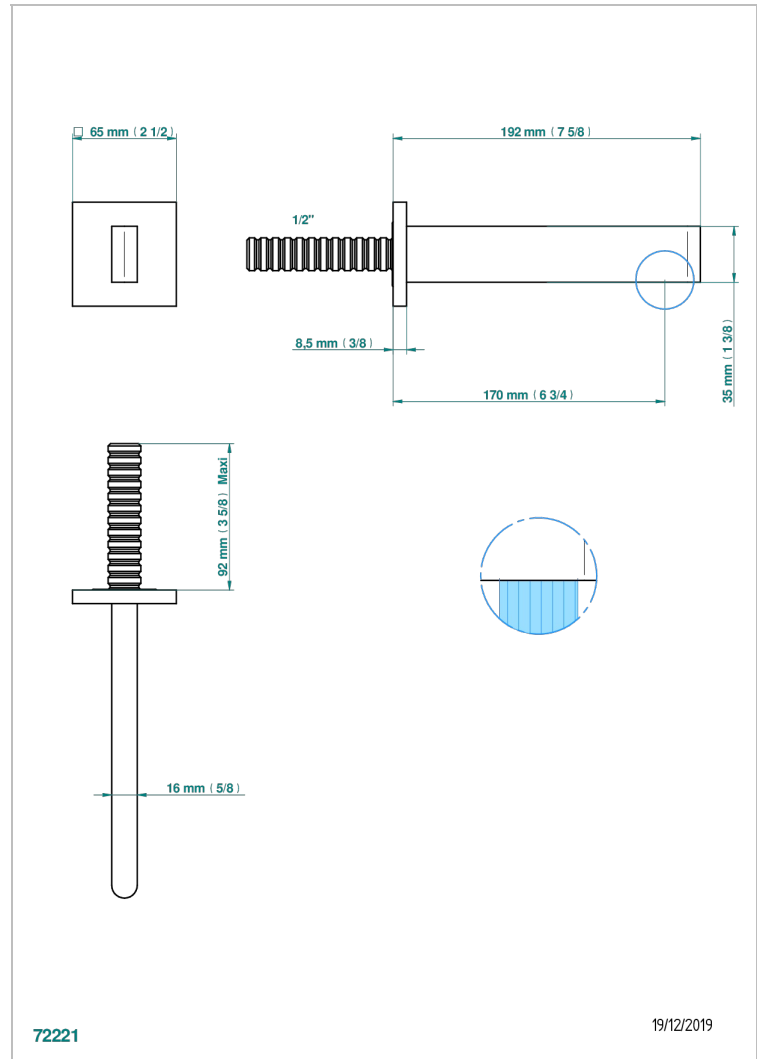

# ICON-X CARBON DORADO

U7S-22GAB

Wall mounted basin, goliath spout, 1/2" , without T junction

THG<sup>®</sup>  
PARIS

## CARACTERÍSTICAS

- Icon-x carbon dorado
- Wall mounted basin, goliath spout, 1/2" , without T junction

## ESPECIFICACIONES TÉCNICAS

- Recommandé : 3 bars (max. 5 bars) - Advised : 43,5 psi (max. 72 psi)
- 9 l/min à 3 bars (1.58 gpm at 43.5 psi)

## PRODUCTOS RELACIONADOS

- Ref. G00-309/B Vaciador de flujo libre con rejilla para el lavabo
- Ref. G00-309/S Sifón moderno
- Ref. G00-316 Vaciador para lavabo sistema clic-clac
- Ref. G00-308T Adjustable bottle trap, mini 45 mm - maxi 90 mm with 300 mm overflow pipe