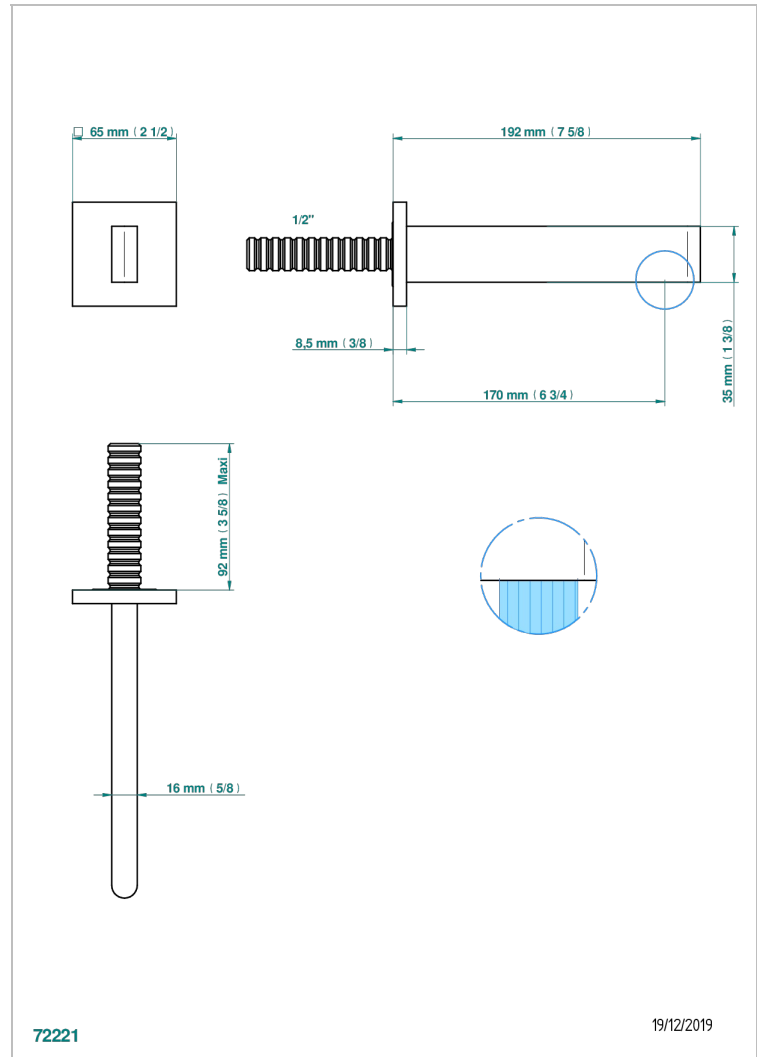

# ICON-X CARBON GOLD

U7S-22GAB

Wall mounted basin, goliath spout, 1/2" , without T junction

THG<sup>®</sup>  
PARIS

## EIGENSCHAFTEN

- Icon-x carbon gold
- Wall mounted basin, goliath spout, 1/2" , without T junction

## TECHNISCHE DATEN

- Recommandé : 3 bars (max. 5 bars) - Advised : 43,5 psi (max. 72 psi)
- 9 l/min à 3 bars (1.58 gpm at 43.5 psi)

## ÄHNLICHE PRODUKTE

- Ref. G00-309/B Frei fließender Ablauf mit Gitter für Waschbecken
- Ref. G00-309/S Geruchsverschluss
- Ref. G00-316 Runder Waschtischablauf CLIC-CLAC
- Ref. G00-308T Adjustable bottle trap, mini 45 mm - maxi 90 mm with 300 mm overflow pipe