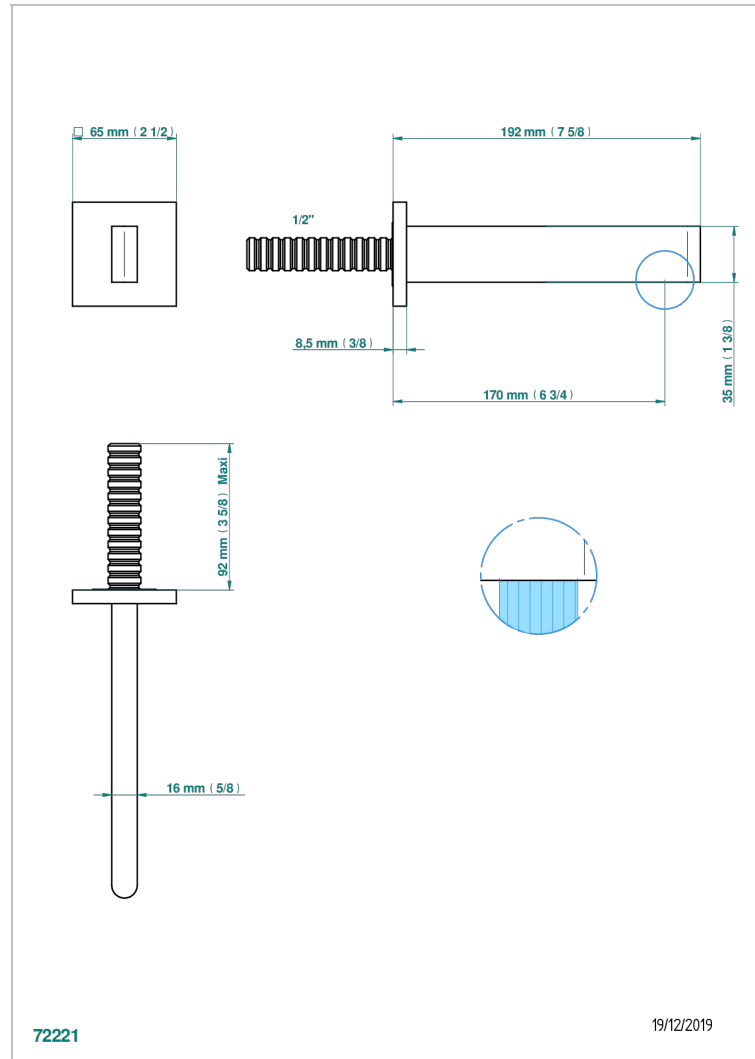

ICON-X CARBON GOLD

U7S-22GAB

Wall mounted basin, goliath spout, 1/2" , without T junction

THG[®]
PARIS

ХАРАКТЕРИСТИКИ

- Icon-X Carbon Gold
- Wall mounted basin, goliath spout, 1/2" , without T junction

ТЕХНИЧЕСКИЕ ХАРАКТЕРИСТИКИ

- Recommandé : 3 bars (max. 5 bars) - Advised : 43,5 psi (max. 72 psi)
- 9 l/min à 3 bars (1.58 gpm at 43.5 psi)

СВЯЗАННЫЕ ТОВАРНЫЕ ПОЗИЦИИ

- Ref. G00-309/B Донный клапан с низкой пропускной способностью для раковин без перелива
- Ref. G00-309/S Сифон отдельный для спускного клапана для стеклянной раковины
- Ref. G00-316 Донный клапан CLIC-CLAC
- Ref. G00-308T Adjustable bottle trap, mini 45 mm - maxi 90 mm with 300 mm overflow pipe