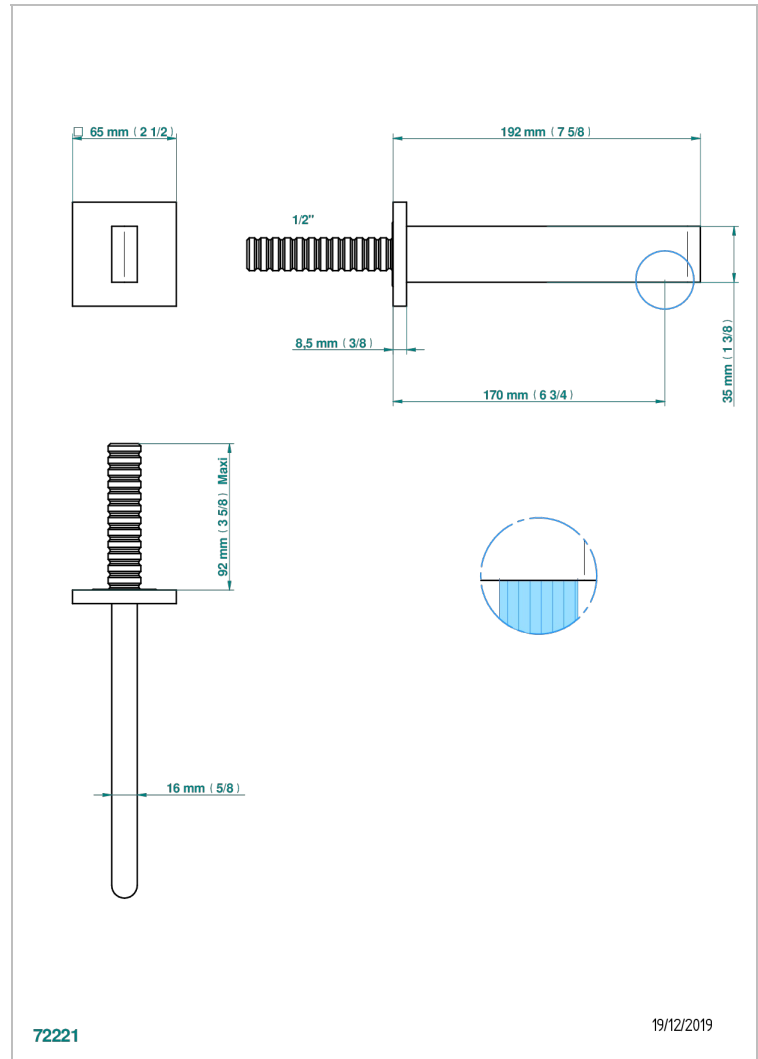

ICON-X CARBON DORADO

U7S-22GAB

Wall mounted basin, goliath spout, 1/2" , without T junction

THG[®]
PARIS

CARACTERÍSTICAS

- Icon-x carbon dorado
- Wall mounted basin, goliath spout, 1/2" , without T junction

ESPECIFICACIONES TÉCNICAS

- Recommandé : 3 bars (max. 5 bars) - Advised : 43,5 psi (max. 72 psi)
- 9 l/min à 3 bars (1.58 gpm at 43.5 psi)

PRODUCTOS RELACIONADOS

- Ref. G00-309/B Vaciador de flujo libre con rejilla para el lavabo
- Ref. G00-309/S Sifón moderno
- Ref. G00-316 Vaciador para lavabo sistema clic-clac
- Ref. G00-308T Adjustable bottle trap, mini 45 mm - maxi 90 mm with 300 mm overflow pipe