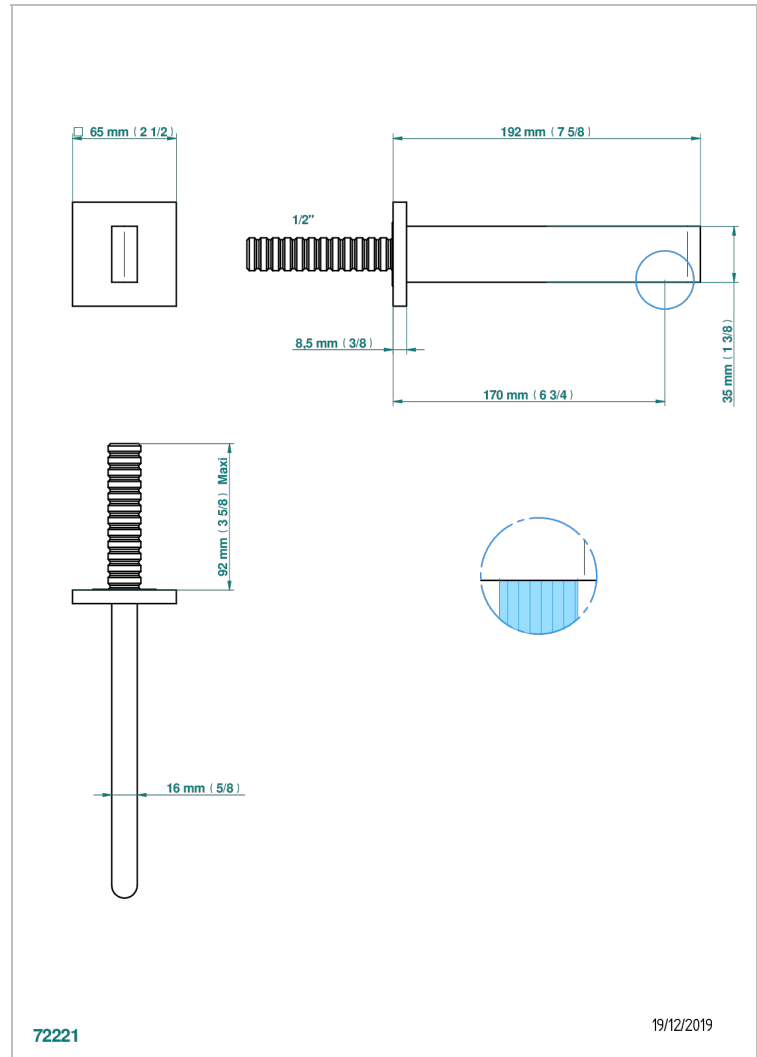

ICON-X CARBON GOLD

U7S-22GAB

Wall mounted basin, goliath spout, 1/2" , without T junction

THG[®]
PARIS

EIGENSCHAFTEN

- Icon-x carbon gold
- Wall mounted basin, goliath spout, 1/2" , without T junction

TECHNISCHE DATEN

- Recommandé : 3 bars (max. 5 bars) - Advised : 43,5 psi (max. 72 psi)
- 9 l/min à 3 bars (1.58 gpm at 43.5 psi)

ÄHNLICHE PRODUKTE

- Ref. G00-309/B Frei fließender Ablauf mit Gitter für Waschbecken
- Ref. G00-309/S Geruchsverschluss
- Ref. G00-316 Runder Waschtischablauf CLIC-CLAC
- Ref. G00-308T Adjustable bottle trap, mini 45 mm - maxi 90 mm with 300 mm overflow pipe

VERFÜGBARE OBERFLÄCHEN

Altnickel - H28
Blassgold - F30
Blassgold matt unlackiert - F31
Chrom - A02
Chrom matt - C02
Gold - F01

Gold matt - F07
Mattschwarz keramik - D30
Nickel matt - C01
Pvd blush - H62
Pvd blush matt - H60
Pvd bronze braun - F33