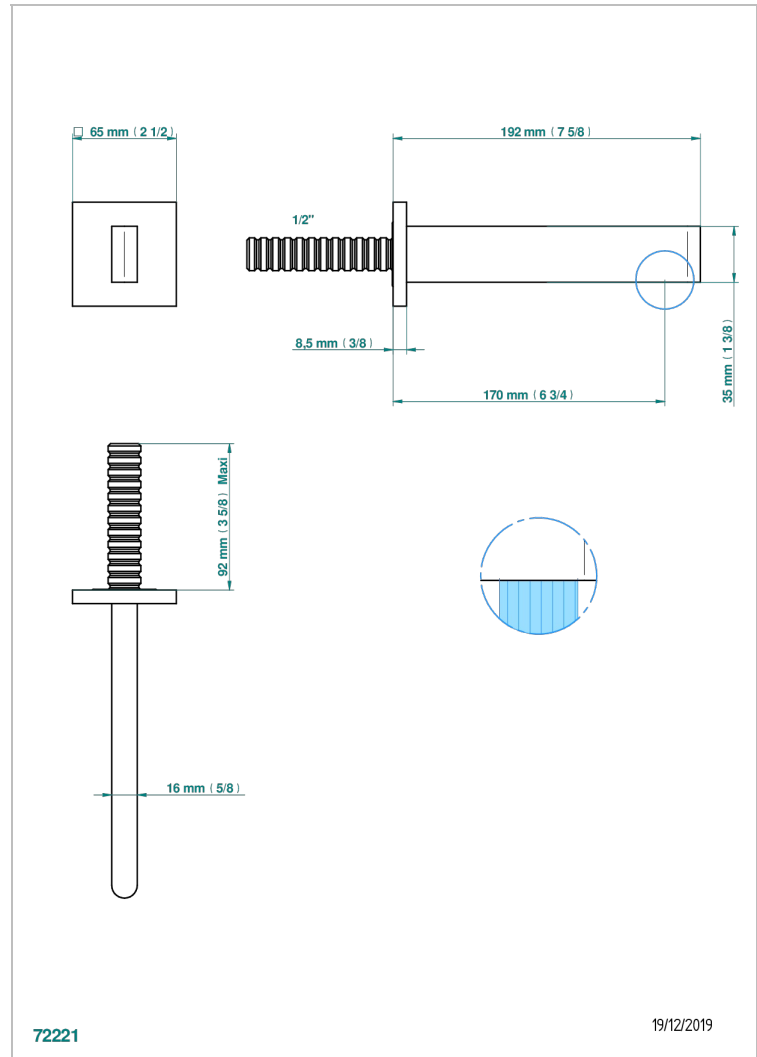

ICON-X TITANIO CON MANETAS

U7M-22GAB

Wall mounted basin, goliath spout, 1/2" , without T junction

THG[®]
PARIS

CARACTERÍSTICAS

- Icon-x titanio con manetas
- Wall mounted basin, goliath spout, 1/2" , without T junction

ESPECIFICACIONES TÉCNICAS

- Recommandé : 3 bars (max. 5 bars) - Advised : 43,5 psi (max. 72 psi)
- 9 l/min à 3 bars (1.58 gpm at 43.5 psi)

ACABADOS DISPONIBLES

Cerámica negra mate - D30
Cromo - A02
Cromo mate - C02
Dorado - F01
Dorado mate - F07
Dorado pálido - F30