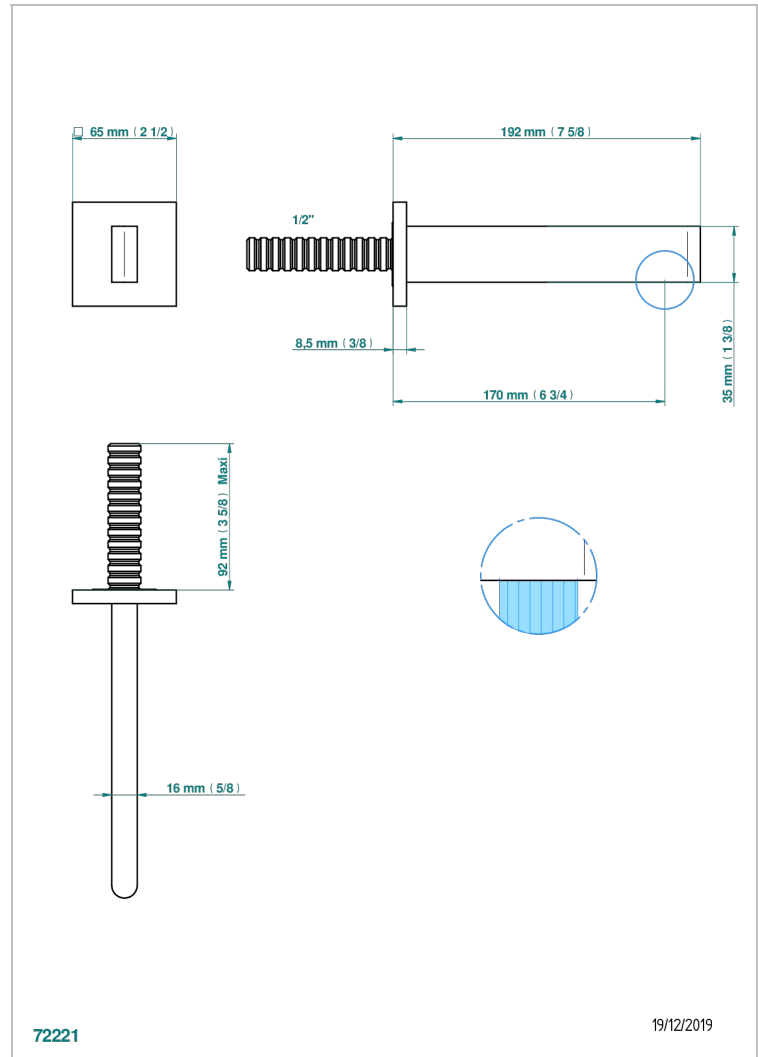

ICON-X TITANE A MANETTES

U7M-22GAB

Bec de lavabo mural goliath 1/2 sans té

THG[®]
PARIS

CARACTÉRISTIQUES

- Icon-x titane à manettes
- Bec de lavabo mural goliath 1/2 sans té

SPECIFICATIONS TECHNIQUES

- Recommandé : 3 bars (max. 5 bars) - Advised : 43,5 psi (max. 72 psi)
- 9 l/min à 3 bars (1.58 gpm at 43.5 psi)

PRODUITS ASSOCIÉS

- Ref. G00-309/B Bonde à écoulement libre avec grille pour vidage de lavabo
- Ref. G00-309/S Siphon design apparent
- Ref. G00-316 Vidage de lavabo clic-clac modèle Europe
- Ref. G00-308T Siphon culot réglable mini 45 mm maxi 90 mm, garde d'eau de 45 mm avec tubulure