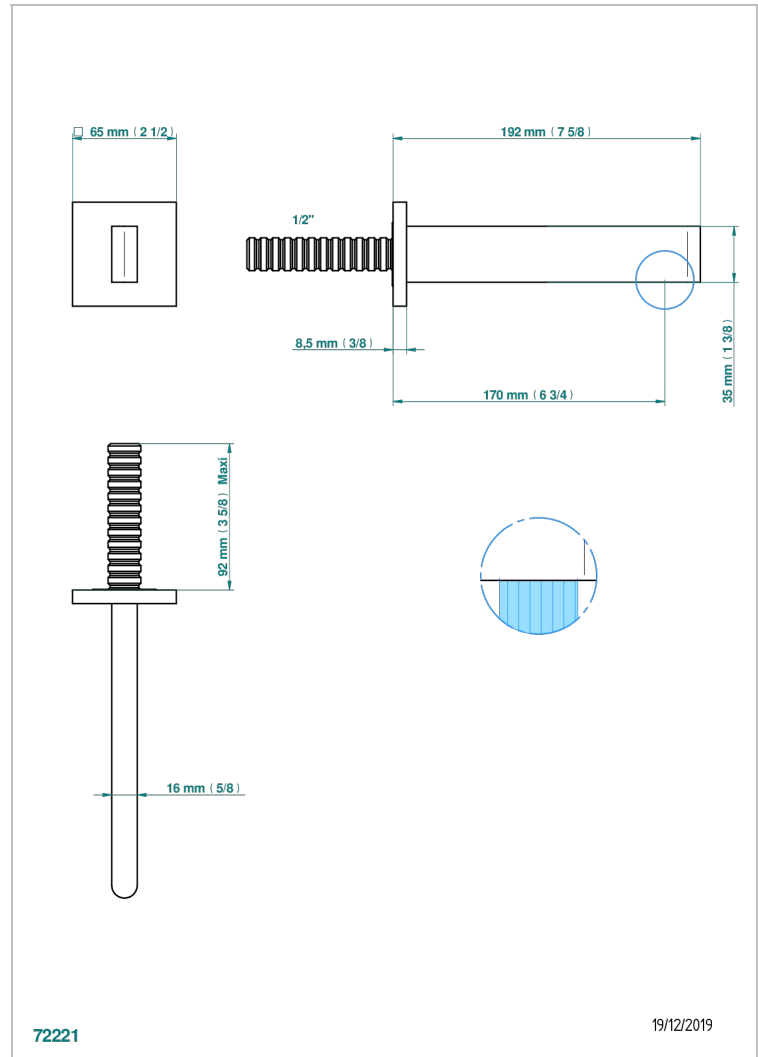

ICON-X TITANIO CON MANETAS

U7M-22GAB

Wall mounted basin, goliath spout, 1/2" , without T junction

THG[®]
PARIS

CARACTERÍSTICAS

- Icon-x titanio con manetas
- Wall mounted basin, goliath spout, 1/2" , without T junction

ESPECIFICACIONES TÉCNICAS

- Recommandé : 3 bars (max. 5 bars) - Advised : 43,5 psi (max. 72 psi)
- 9 l/min à 3 bars (1.58 gpm at 43.5 psi)

PRODUCTOS RELACIONADOS

- Ref. G00-309/B Vaciador de flujo libre con rejilla para el lavabo
- Ref. G00-309/S Sifón moderno
- Ref. G00-316 Vaciador para lavabo sistema clic-clac
- Ref. G00-308T Adjustable bottle trap, mini 45 mm - maxi 90 mm with 300 mm overflow pipe