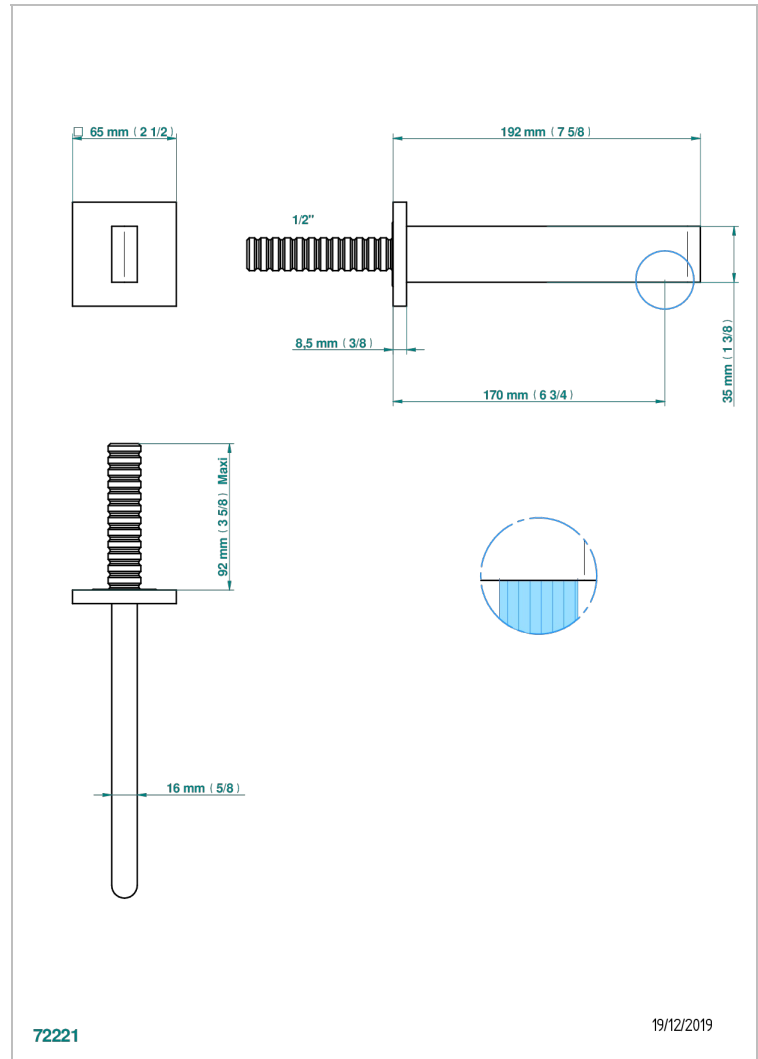

ICON-X TITAN MIT HEBEL

U7M-22GAB

Wall mounted basin, goliath spout, 1/2" , without T junction

THG[®]
PARIS

EIGENSCHAFTEN

- Icon-x titan mit hebel
- Wall mounted basin, goliath spout, 1/2" , without T junction

TECHNISCHE DATEN

- Recommandé : 3 bars (max. 5 bars) - Advised : 43,5 psi (max. 72 psi)
- 9 l/min à 3 bars (1.58 gpm at 43.5 psi)

ÄHNLICHE PRODUKTE

- Ref. G00-309/B Frei fließender Ablauf mit Gitter für Waschbecken
- Ref. G00-309/S Geruchsverschluss
- Ref. G00-316 Runder Waschtischablauf CLIC-CLAC
- Ref. G00-308T Adjustable bottle trap, mini 45 mm - maxi 90 mm with 300 mm overflow pipe

VERFÜGBARE OBERFLÄCHEN

Altnickel - H28
Blassgold - F30
Blassgold matt unlackiert - F31
Chrom - A02
Chrom matt - C02
Gold - F01

Gold matt - F07
Mattschwarz keramik - D30
Nickel matt - C01
Pvd blush - H62
Pvd blush matt - H60
Pvd bronze braun - F33