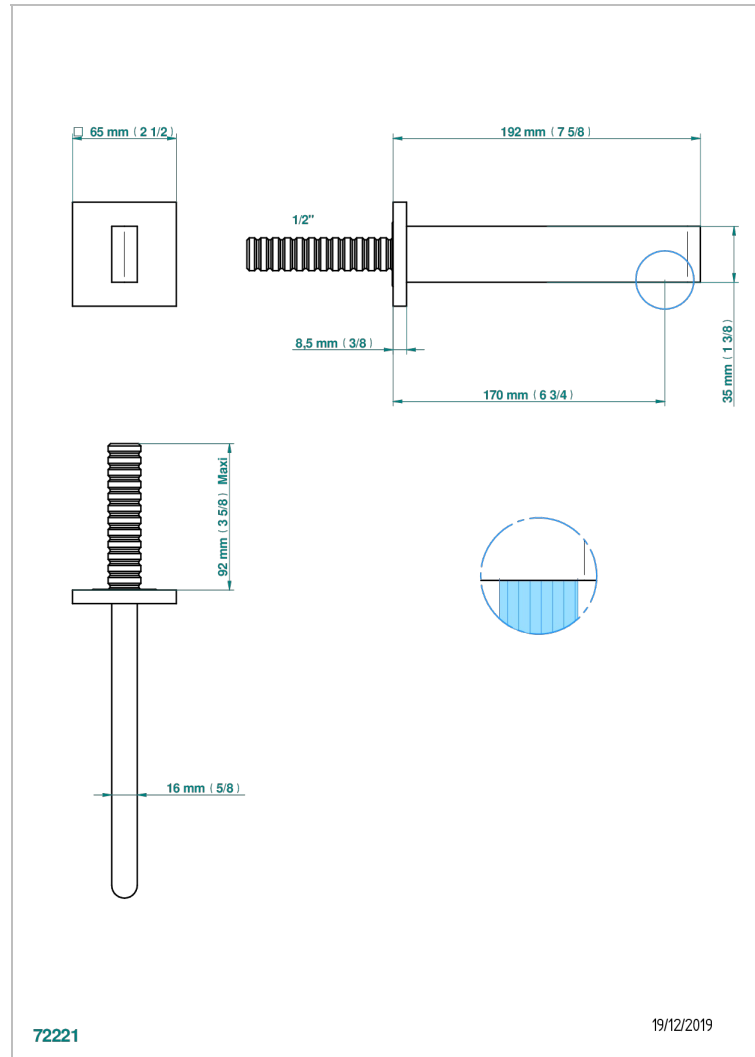

# ICON-X TITANIUM WITH LEVER

U7M-22GAB

Wall mounted basin, goliath spout, 1/2" , without T junction

THG<sup>®</sup>  
PARIS

## ХАРАКТЕРИСТИКИ

- Icon-X Titanium with lever
- Wall mounted basin, goliath spout, 1/2" , without T junction

## ТЕХНИЧЕСКИЕ ХАРАКТЕРИСТИКИ

- Recommandé : 3 bars (max. 5 bars) - Advised : 43,5 psi (max. 72 psi)
- 9 l/min à 3 bars (1.58 gpm at 43.5 psi)

## СВЯЗАННЫЕ ТОВАРНЫЕ ПОЗИЦИИ

- Ref. G00-309/B Донный клапан с низкой пропускной способностью для раковин без перелива
- Ref. G00-309/S Сифон отдельный для спускного клапана для стеклянной раковины
- Ref. G00-316 Донный клапан CLIC-CLAC
- Ref. G00-308T Adjustable bottle trap, mini 45 mm - maxi 90 mm with 300 mm overflow pipe