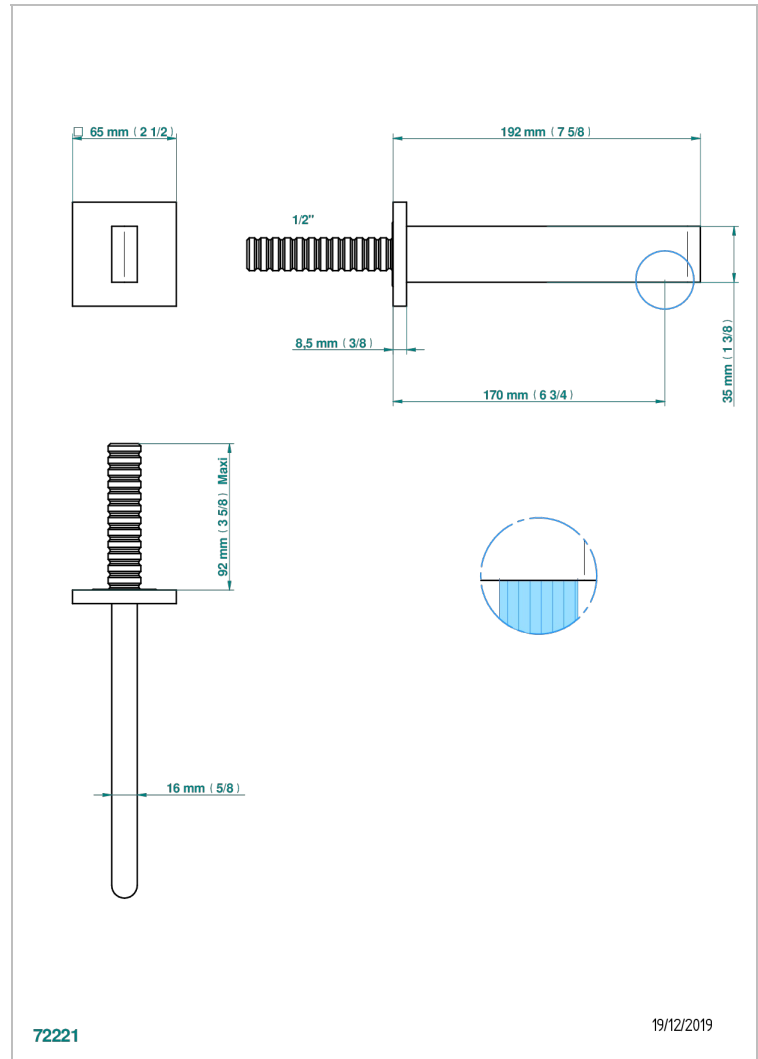

ICON-X TITANE A MANETTES

U7M-22GAB

Bec de lavabo mural goliath 1/2 sans té

THG[®]
PARIS

CARACTÉRISTIQUES

- Icon-x titane à manettes
- Bec de lavabo mural goliath 1/2 sans té

SPECIFICATIONS TECHNIQUES

- Recommandé : 3 bars (max. 5 bars) - Advised : 43,5 psi (max. 72 psi)
- 9 l/min à 3 bars (1.58 gpm at 43.5 psi)

PRODUITS ASSOCIÉS

- Ref. G00-309/B Bonde à écoulement libre avec grille pour vidage de lavabo
- Ref. G00-309/S Siphon design apparent
- Ref. G00-316 Vidage de lavabo clic-clac modèle Europe
- Ref. G00-308T Siphon culot réglable mini 45 mm maxi 90 mm, garde d'eau de 45 mm avec tubulure