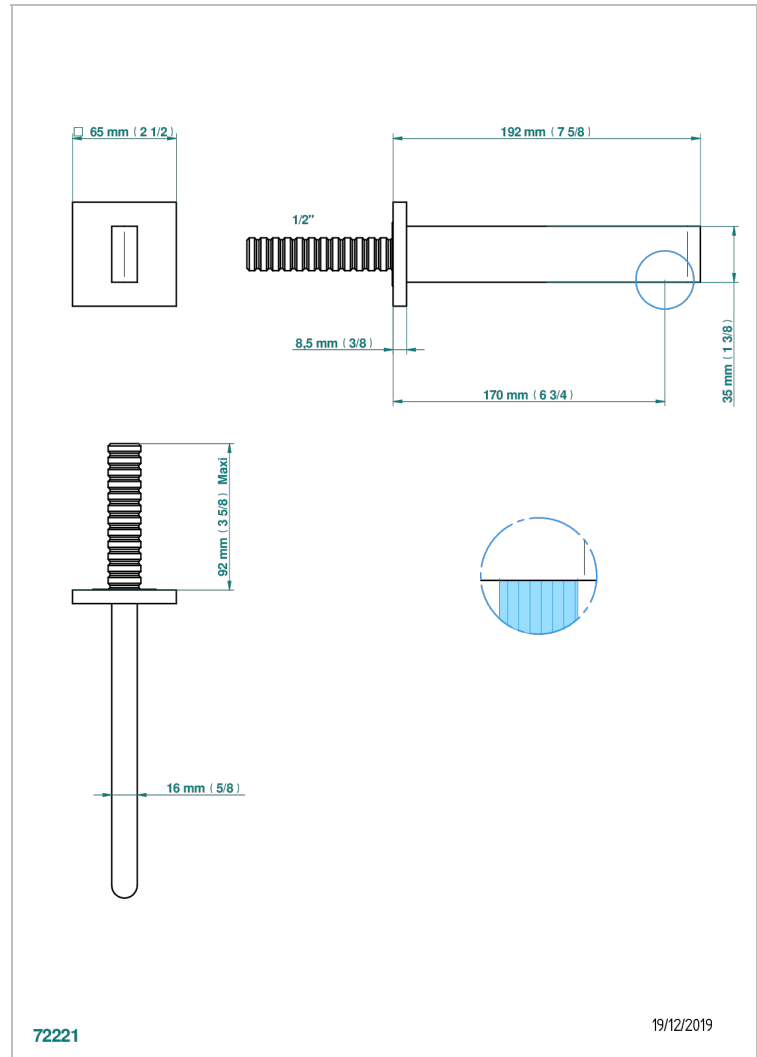

# ICON-X TITANIO CON MANETAS

U7M-22GAB

Wall mounted basin, goliath spout, 1/2" , without T junction

THG<sup>®</sup>  
PARIS

## CARACTERÍSTICAS

- Icon-x titanio con manetas
- Wall mounted basin, goliath spout, 1/2" , without T junction

## ESPECIFICACIONES TÉCNICAS

- Recommandé : 3 bars (max. 5 bars) - Advised : 43,5 psi (max. 72 psi)
- 9 l/min à 3 bars (1.58 gpm at 43.5 psi)

## PRODUCTOS RELACIONADOS

- Ref. G00-309/B Vaciador de flujo libre con rejilla para el lavabo
- Ref. G00-309/S Sifón moderno
- Ref. G00-316 Vaciador para lavabo sistema clic-clac
- Ref. G00-308T Adjustable bottle trap, mini 45 mm - maxi 90 mm with 300 mm overflow pipe