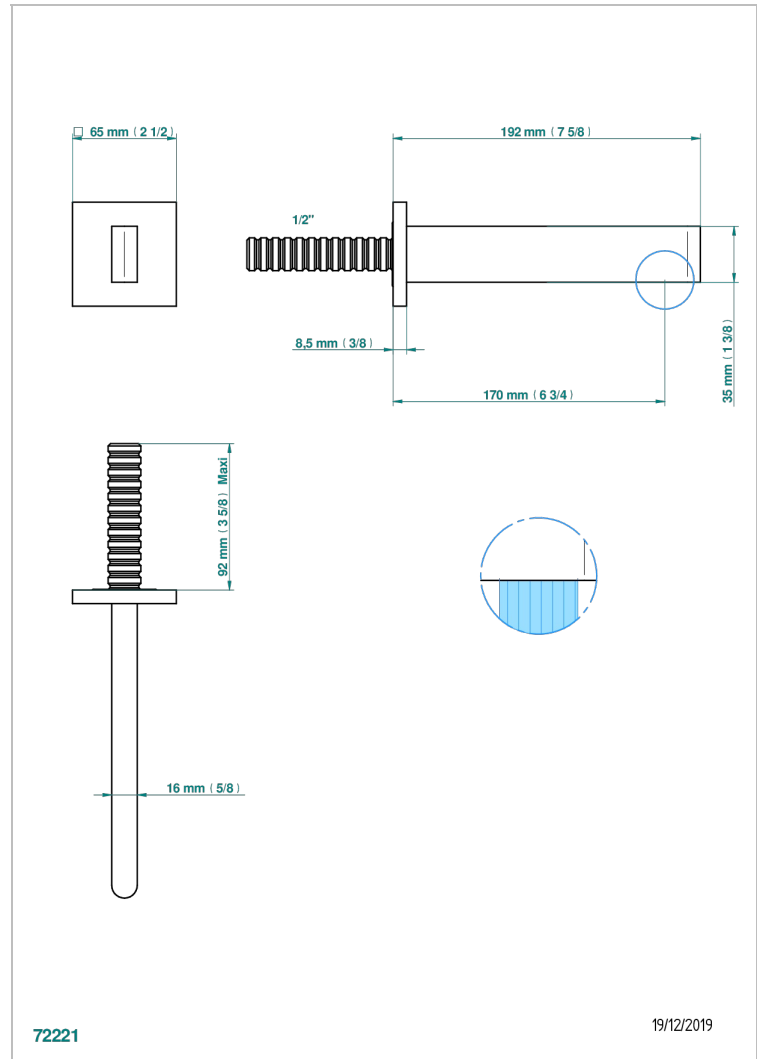

ICON-X TITAN MIT HEBEL

U7M-22GAB

Wall mounted basin, goliath spout, 1/2" , without T junction

THG[®]
PARIS

EIGENSCHAFTEN

- Icon-x titan mit hebel
- Wall mounted basin, goliath spout, 1/2" , without T junction

TECHNISCHE DATEN

- Recommandé : 3 bars (max. 5 bars) - Advised : 43,5 psi (max. 72 psi)
- 9 l/min à 3 bars (1.58 gpm at 43.5 psi)

ÄHNLICHE PRODUKTE

- Ref. G00-309/B Frei fließender Ablauf mit Gitter für Waschbecken
- Ref. G00-309/S Geruchsverschluss
- Ref. G00-316 Runder Waschtischablauf CLIC-CLAC
- Ref. G00-308T Adjustable bottle trap, mini 45 mm - maxi 90 mm with 300 mm overflow pipe

VERFÜGBARE OBERFLÄCHEN

Altnickel - H28
Blassgold - F30
Blassgold matt unlackiert - F31
Chrom - A02
Chrom matt - C02
Gold - F01

Gold matt - F07
Mattschwarz keramik - D30
Nickel matt - C01
Pvd blush - H62
Pvd blush matt - H60
Pvd bronze braun - F33