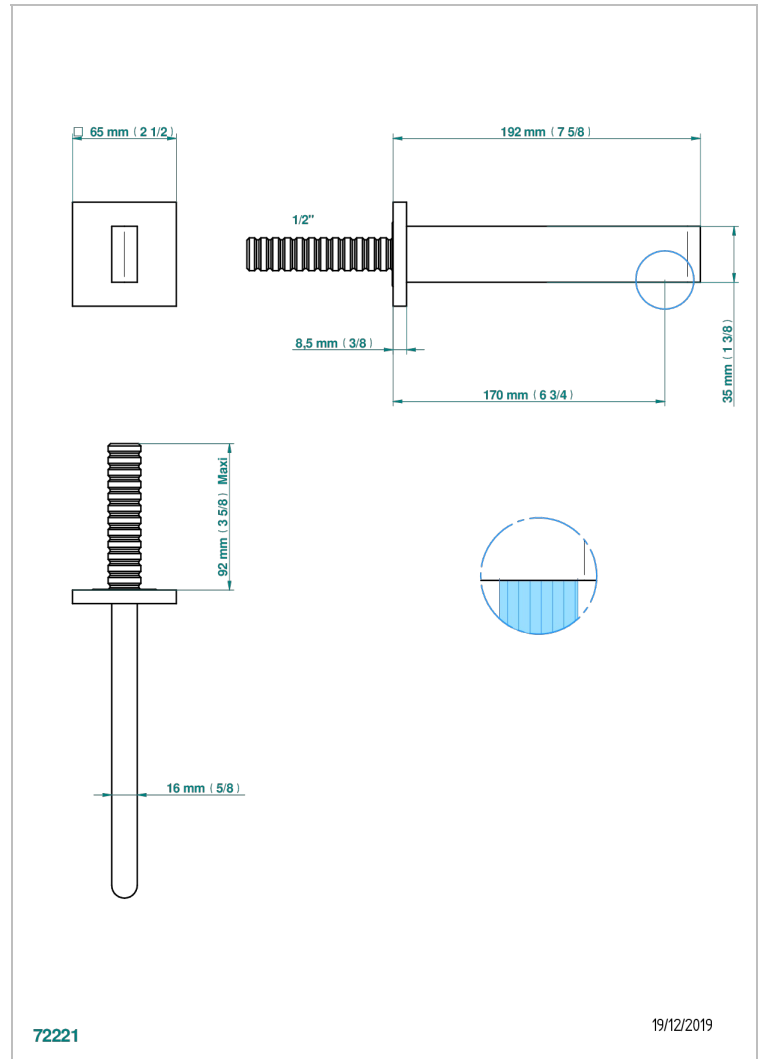

ICON-X TITANE

U7L-22GAB

Bec de lavabo mural goliath 1/2 sans té

THG[®]
PARIS

CARACTÉRISTIQUES

- Icon-x titane
- Bec de lavabo mural goliath 1/2 sans té

SPÉCIFICATIONS TECHNIQUES

- Recommandé : 3 bars (max. 5 bars) - Advised : 43,5 psi (max. 72 psi)
- 9 l/min à 3 bars (1.58 gpm at 43.5 psi)

FINITIONS DISPONIBLES

Chromé - A02
Chromé mat - C02
Doré brillant - F01
Doré mat - F07
Nickel brillant - B01
Nickel mat - C01

Noir mat céramique - D30
Or pâle - F30
Or pâle mat - F31
Pvd blush - H62
Pvd blush mat - H60
Pvd couleur bronze brown - F33

Pvd couleur bronze brown - mat - F34
Pvd couleur doré - H52
Pvd couleur doré mat - H53
Pvd couleur laiton - H49
Pvd couleur laiton mat - H50
Pvd couleur nickel - H55

Pvd couleur nickel mat - H56
Pvd graphite - H64
Pvd graphite mat - H65
Pvd umber - H66
Pvd umber mat - H67
Vieux nickel - H28