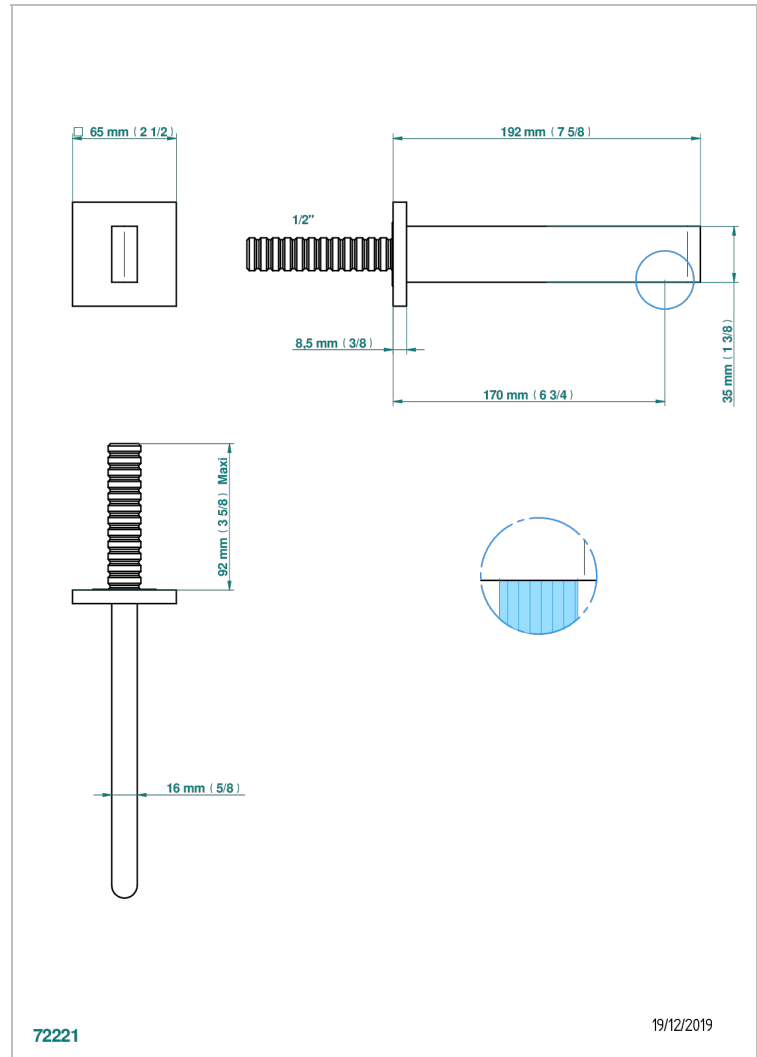

ICON-X TITANIO

U7L-22GAB

Wall mounted basin, goliath spout, 1/2" , without T junction

THG[®]
PARIS

CARACTERÍSTICAS

- Icon-x titanio
- Wall mounted basin, goliath spout, 1/2" , without T junction

ESPECIFICACIONES TÉCNICAS

- Recommandé : 3 bars (max. 5 bars) - Advised : 43,5 psi (max. 72 psi)
- 9 l/min à 3 bars (1.58 gpm at 43.5 psi)

PRODUCTOS RELACIONADOS

- Ref. G00-309/B Vaciador de flujo libre con rejilla para el lavabo
- Ref. G00-309/S Sifón moderno
- Ref. G00-316 Vaciador para lavabo sistema clic-clac
- Ref. G00-308T Adjustable bottle trap, mini 45 mm - maxi 90 mm with 300 mm overflow pipe