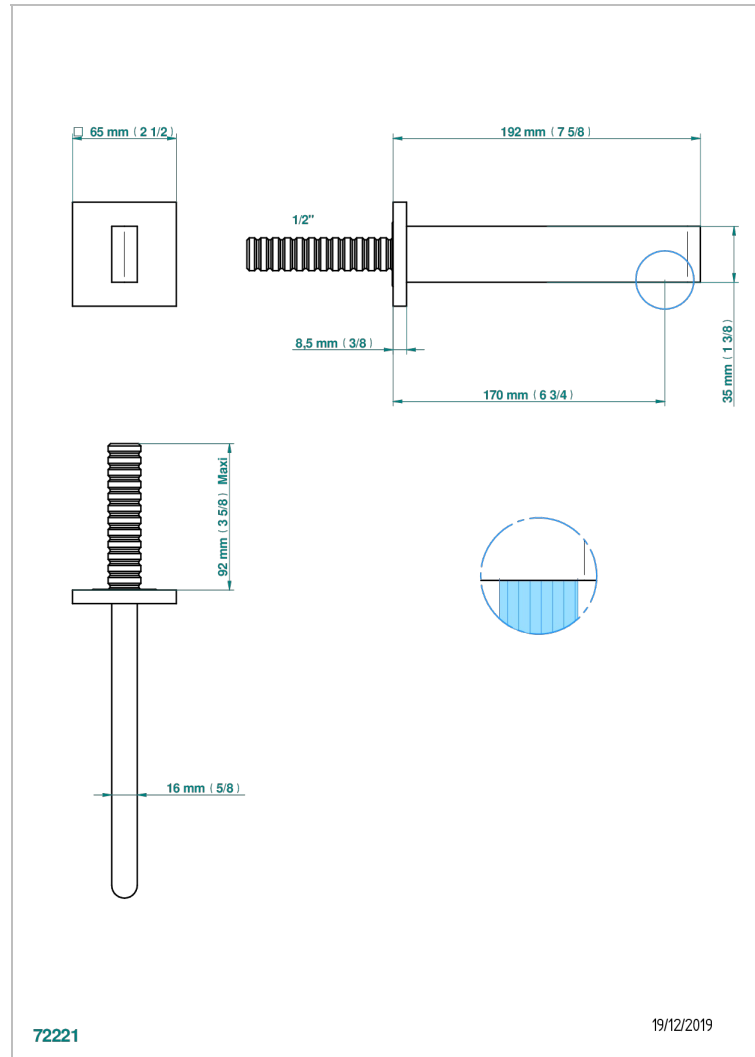

ICON-X TITAN

U7L-22GAB

Wall mounted basin, goliath spout, 1/2" , without T junction

THG[®]
PARIS

EIGENSCHAFTEN

- Icon-x titan
- Wall mounted basin, goliath spout, 1/2" , without T junction

TECHNISCHE DATEN

- Recommandé : 3 bars (max. 5 bars) - Advised : 43,5 psi (max. 72 psi)
- 9 l/min à 3 bars (1.58 gpm at 43.5 psi)

ÄHNLICHE PRODUKTE

- Ref. G00-309/B Frei fließender Ablauf mit Gitter für Waschbecken
- Ref. G00-309/S Geruchsverschluss
- Ref. G00-316 Runder Waschtischablauf CLIC-CLAC
- Ref. G00-308T Adjustable bottle trap, mini 45 mm - maxi 90 mm with 300 mm overflow pipe

VERFÜGBARE OBERFLÄCHEN

Altnickel - H28
Blassgold - F30
Blassgold matt unlackiert - F31
Chrom - A02
Chrom matt - C02
Gold - F01

Gold matt - F07
Mattschwarz keramik - D30
Nickel matt - C01
Pvd blush - H62
Pvd blush matt - H60
Pvd bronze braun - F33