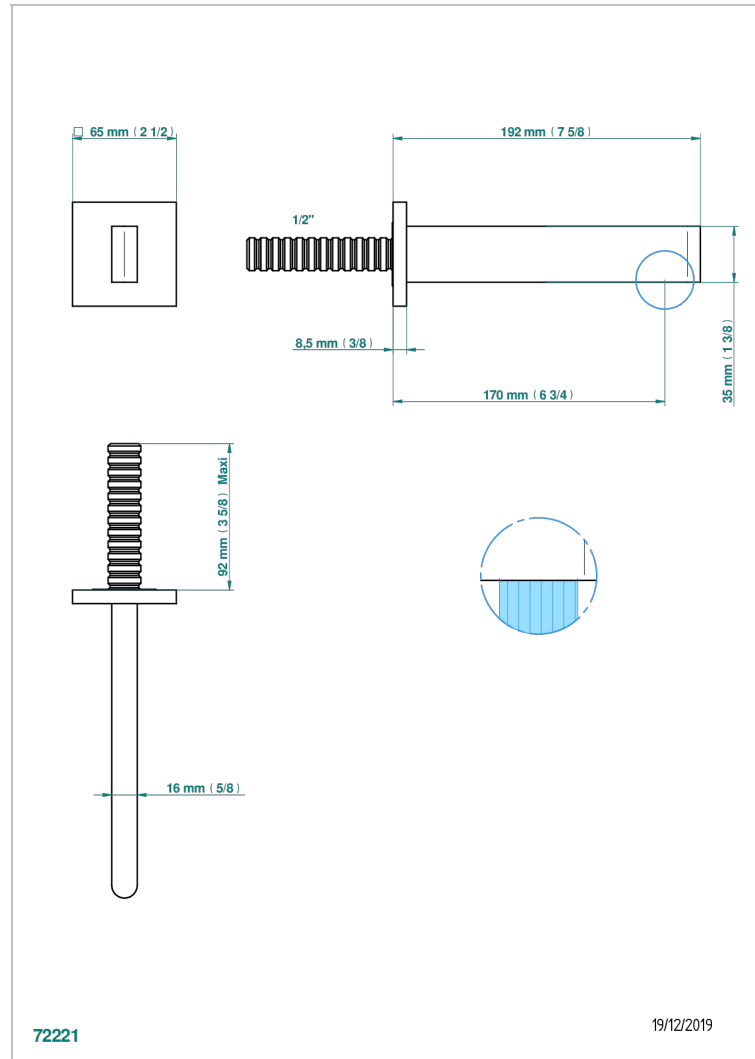

ICON-X TITANIUM

U7L-22GAB

Wall mounted basin, goliath spout, 1/2" , without T junction

THG[®]
PARIS

ХАРАКТЕРИСТИКИ

- Icon-X Titanium
- Wall mounted basin, goliath spout, 1/2" , without T junction

ТЕХНИЧЕСКИЕ ХАРАКТЕРИСТИКИ

- Recommandé : 3 bars (max. 5 bars) - Advised : 43,5 psi (max. 72 psi)
- 9 l/min à 3 bars (1.58 gpm at 43.5 psi)

СВЯЗАННЫЕ ТОВАРНЫЕ ПОЗИЦИИ

- Ref. G00-309/B Донный клапан с низкой пропускной способностью для раковин без перелива
- Ref. G00-309/S Сифон отдельный для спускного клапана для стеклянной раковины
- Ref. G00-316 Донный клапан CLIC-CLAC
- Ref. G00-308T Adjustable bottle trap, mini 45 mm - maxi 90 mm with 300 mm overflow pipe