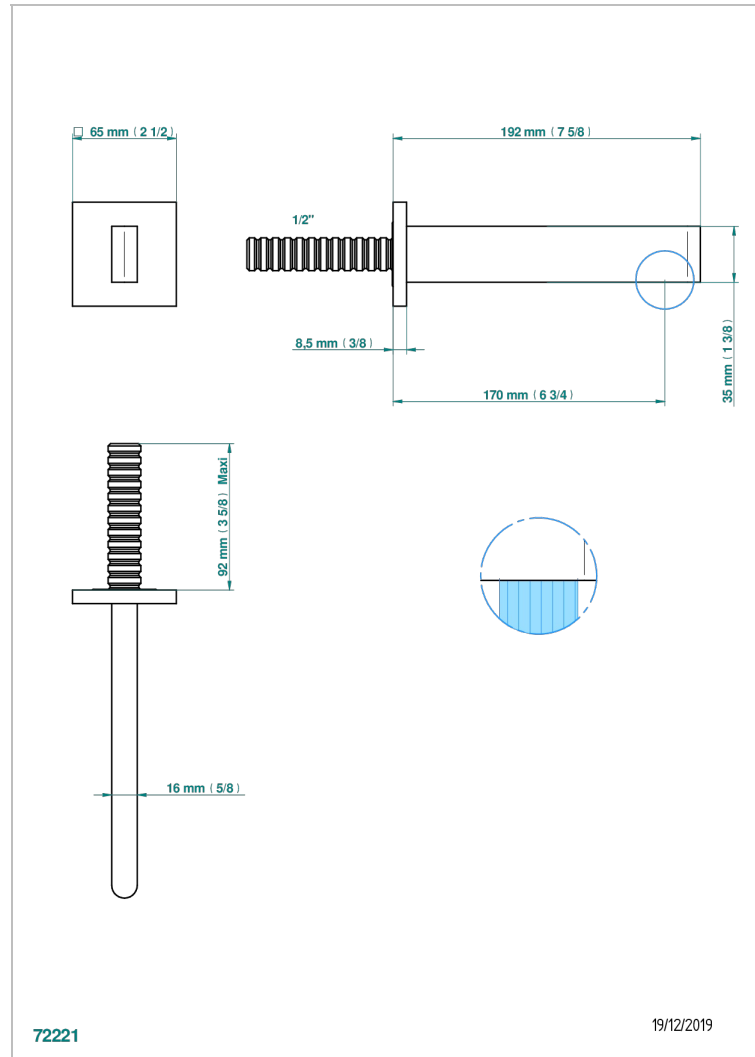

# ICON-X TITAN

U7L-22GAB

Wall mounted basin, goliath spout, 1/2" , without T junction

THG<sup>®</sup>  
PARIS

## EIGENSCHAFTEN

- Icon-x titan
- Wall mounted basin, goliath spout, 1/2" , without T junction

## TECHNISCHE DATEN

- Recommandé : 3 bars (max. 5 bars) - Advised : 43,5 psi (max. 72 psi)
- 9 l/min à 3 bars (1.58 gpm at 43.5 psi)

## ÄHNLICHE PRODUKTE

- Ref. G00-309/B Frei fließender Ablauf mit Gitter für Waschbecken
- Ref. G00-309/S Geruchsverschluss
- Ref. G00-316 Runder Waschtischablauf CLIC-CLAC
- Ref. G00-308T Adjustable bottle trap, mini 45 mm - maxi 90 mm with 300 mm overflow pipe