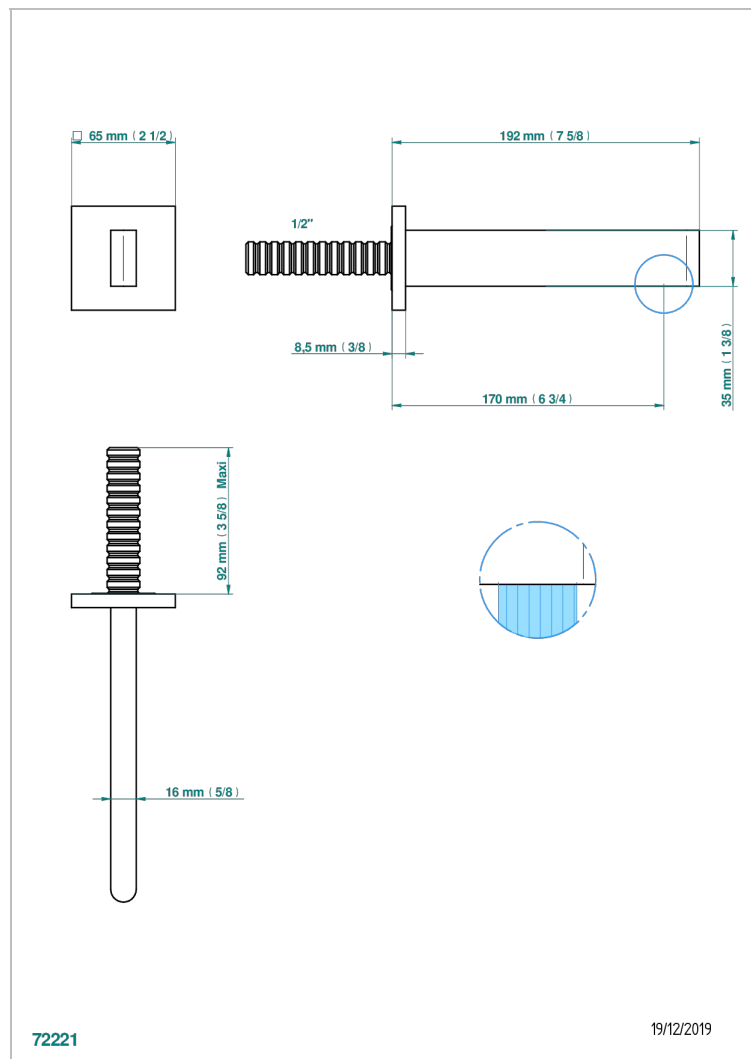

ICON-X INSERTS METAL A MANETTES

U7K-22GAB

Bec de lavabo mural goliath 1/2 sans té

THG[®]
PARIS

CARACTÉRISTIQUES

- Icon-x inserts métal à manettes
- Bec de lavabo mural goliath 1/2 sans té

SPECIFICATIONS TECHNIQUES

- Recommandé : 3 bars (max. 5 bars) - Advised : 43,5 psi (max. 72 psi)
- 9 l/min à 3 bars (1.58 gpm at 43.5 psi)

FINITIONS DISPONIBLES

Chromé - A02
Chromé insert doré - GA1
Chromé mat - C02
Doré brillant - F01
Doré mat - F07
Nickel brillant - B01