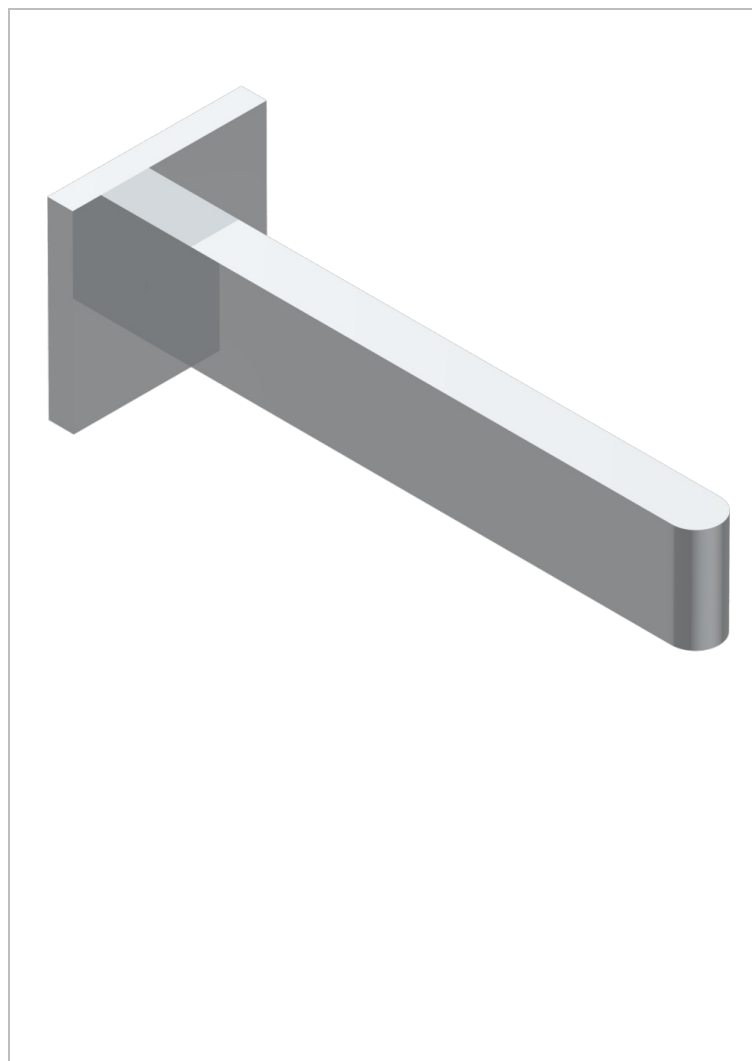

ICON-X INCRUSTACION METALICA CON MANETAS

U7K-22GAB

Wall mounted basin, goliath spout, 1/2" , without T junction

CARACTERÍSTICAS

- Icon-x incrustación metálica con manetas
- Wall mounted basin, goliath spout, 1/2" , without T junction

ESPECIFICACIONES TÉCNICAS

- Recommandé : 3 bars (max. 5 bars) - Advised : 43,5 psi (max. 72 psi)
- 9 l/min à 3 bars (1.58 gpm at 43.5 psi)

ACABADOS DISPONIBLES

Cerámica negra mate - D30
Cromo - A02
Cromo mate - C02
Dorado - F01
Dorado mate - F07
Dorado pálido - F30

Dorado pálido mate (sin barniz) - F31
Niquel - B01
Niquel mate - C01
Niquel viejo - H28
Polished chrome with gold inlay - GA1
Pvd blush - H62

Pvd blush mate - H60
Pvd color latón - H49
Pvd color latón mate - H50
Pvd color níquel - H55
Pvd color níquel mate - H56
Pvd color oro - H52