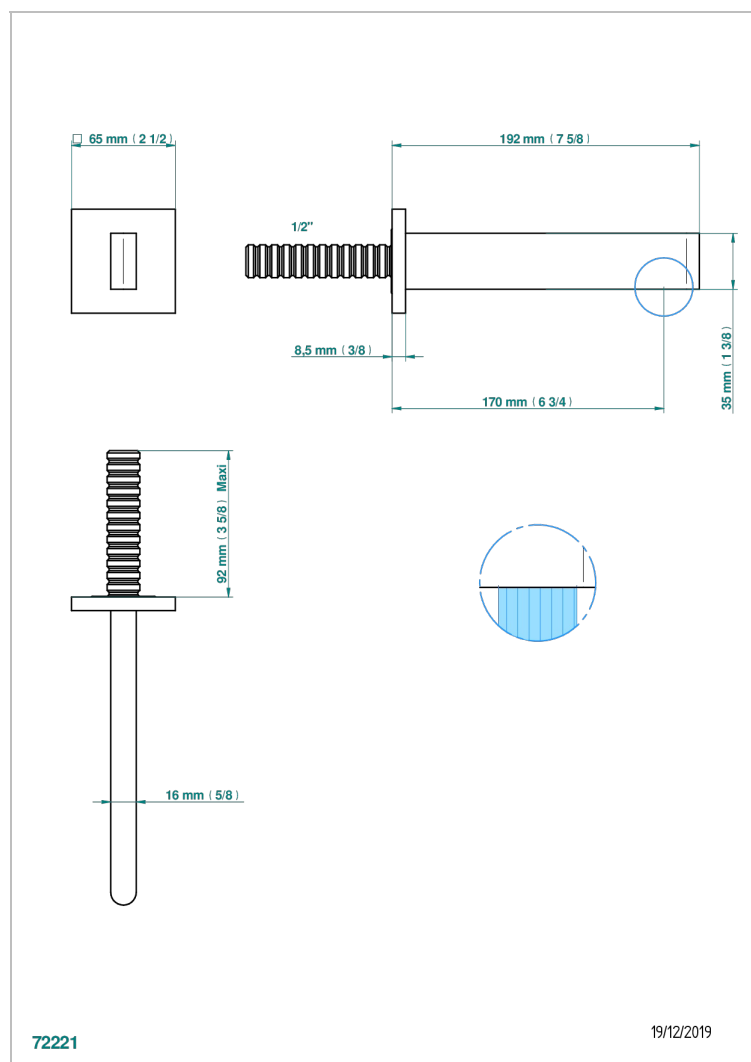

ICON-X INCRUSTACION METALICA CON MANETAS

U7K-22GAB

Wall mounted basin, goliath spout, 1/2" , without T junction

CARACTERÍSTICAS

- Icon-x incrustación metálica con manetas
- Wall mounted basin, goliath spout, 1/2" , without T junction

ESPECIFICACIONES TÉCNICAS

- Recommandé : 3 bars (max. 5 bars) - Advised : 43,5 psi (max. 72 psi)
- 9 l/min à 3 bars (1.58 gpm at 43.5 psi)

ACABADOS DISPONIBLES

Cerámica negra mate - D30
Cromo - A02
Cromo mate - C02
Dorado - F01
Dorado mate - F07
Dorado pálido - F30