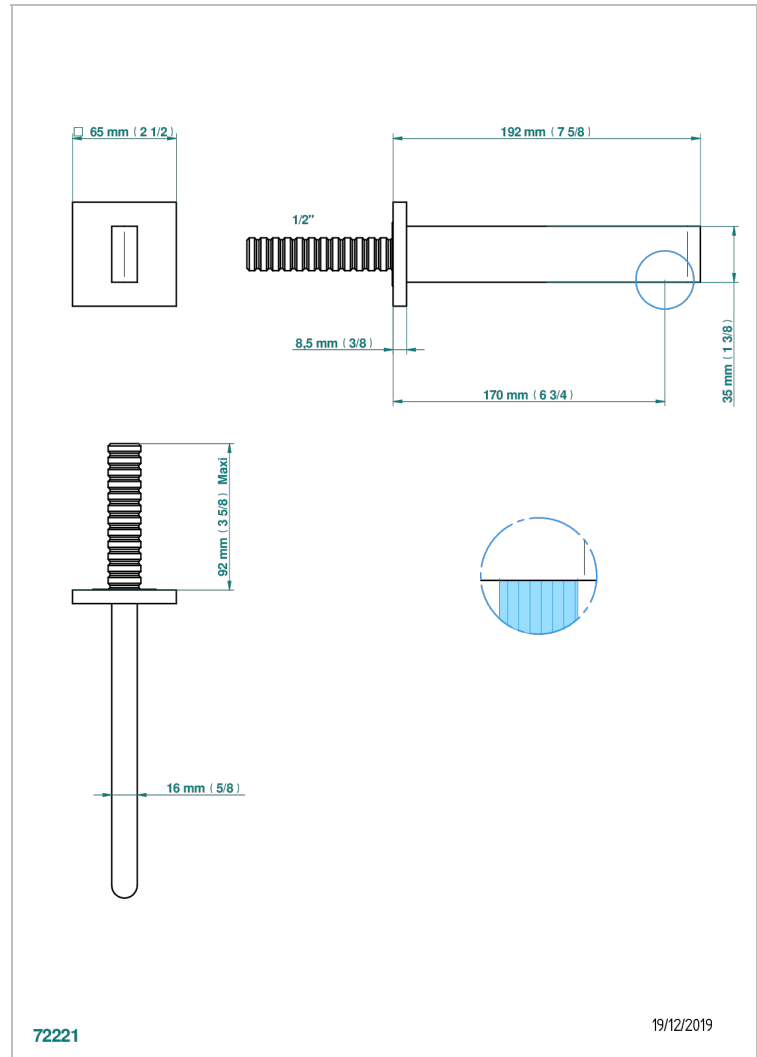

ICON-X INSERTS METAL A MANETTES

U7K-22GAB

Bec de lavabo mural goliath 1/2 sans té

THG[®]
PARIS

72221

19/12/2019

CARACTÉRISTIQUES

- Icon-x inserts métal à manettes
- Bec de lavabo mural goliath 1/2 sans té

SPÉCIFICATIONS TECHNIQUES

- Recommandé : 3 bars (max. 5 bars) - Advised : 43,5 psi (max. 72 psi)
- 9 l/min à 3 bars (1.58 gpm at 43.5 psi)

PRODUITS ASSOCIÉS

- Ref. G00-309/B Bonde à écoulement libre avec grille pour vidage de lavabo
- Ref. G00-309/S Siphon design apparent
- Ref. G00-316 Vidage de lavabo clic-clac modèle Europe
- Ref. G00-308T Siphon culot réglable mini 45 mm maxi 90 mm, garde d'eau de 45 mm avec tubulure

Vieux nickel - H28