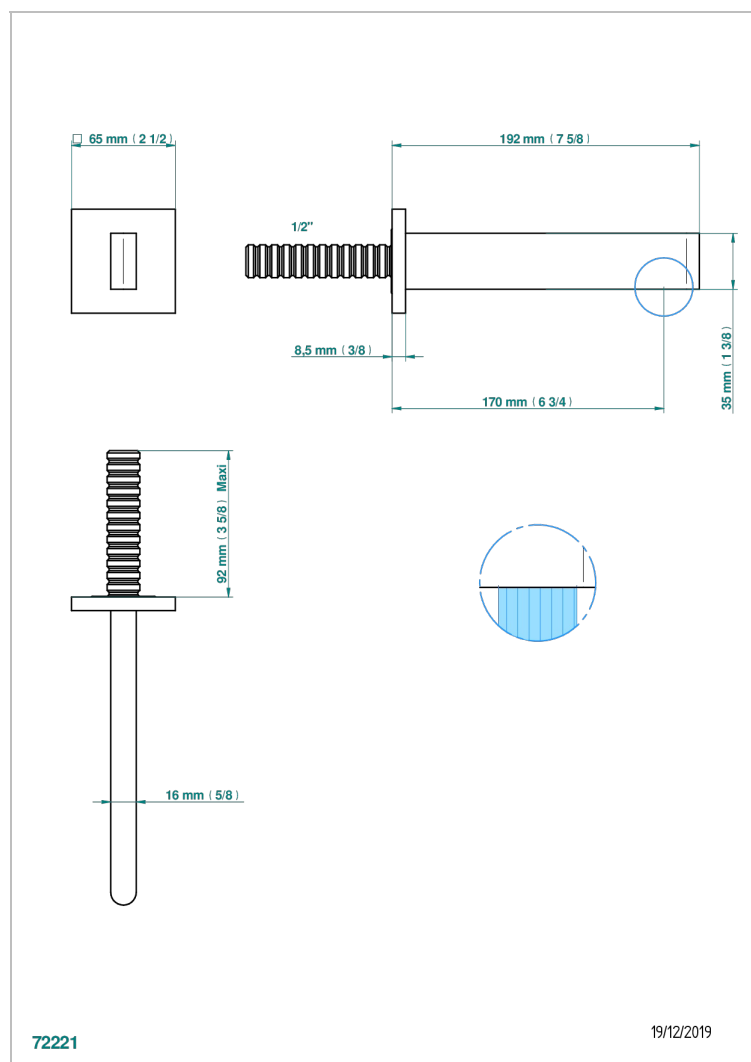

ICON-X INCRUSTACION METALICA CON MANETAS

U7K-22GAB

Wall mounted basin, goliath spout, 1/2" , without T junction

CARACTERÍSTICAS

- Icon-x incrustación metálica con manetas
- Wall mounted basin, goliath spout, 1/2" , without T junction

ESPECIFICACIONES TÉCNICAS

- Recommandé : 3 bars (max. 5 bars) - Advised : 43,5 psi (max. 72 psi)
- 9 l/min à 3 bars (1.58 gpm at 43.5 psi)

PRODUCTOS RELACIONADOS

- Ref. G00-309/B Vaciador de flujo libre con rejilla para el lavabo
- Ref. G00-309/S Sifón moderno
- Ref. G00-316 Vaciador para lavabo sistema clic-clac
- Ref. G00-308T Adjustable bottle trap, mini 45 mm - maxi 90 mm with 300 mm overflow pipe